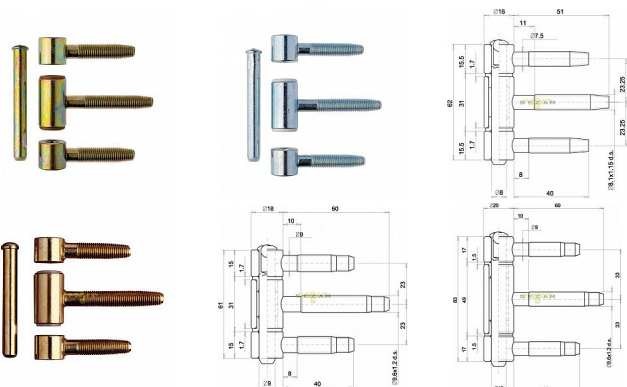

# 320x16 závěs Mosaz

» ZÁVĚSY, PANTY » DVEŘNÍ » Šroubovací

Kód produktu

03610-0600

Balení

1 ks

Dveřní závěs OTLAV 320, průměr 16, 18 a 20 mm, různé povrchy. Kompletní závěs pro dveře do 80 kg. Jeden kus tedy obsahuje všechny části produktu.

## Popis

Popis

Použití: dřevo

Váha dveří: 60 kg (průměr 16 mm) / 80 kg (průměr 18 a 20 mm)

Průměr: 16, 18 a 20 mm

Kompletní závěs: osa + 3 díly s nylonovým kroužkem

Jeden kus tedy obsahuje všechny části produktu