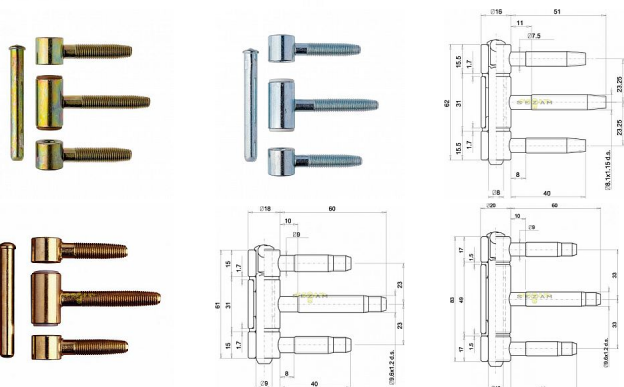

320X16 závěs žlutý Zinek

» ZÁVĚSY, PANTY » DVEŘNÍ » Šroubovací

Kód produktu

03610-0590

Balení

1 ks

Dveřní závěs OTLAV 320, průměr 16, 18 a 20 mm, různé povrchy. Kompletní závěs pro dveře do 80 kg. Jeden kus tedy obsahuje všechny části produktu.

Dostupnost na hlavním skladě:

skladem u dodavatele

Popis

Popis

Použití: dřevo

Váha dveří: 60 kg (průměr 16 mm) / 80 kg (průměr 18 a 20 mm)

Průměr: 16, 18 a 20 mm

Kompletní závěs: osa + 3 díly s nylonovým kroužkem

Jeden kus tedy obsahuje všechny části produktu

Volitelné

Povrch: mosaz, žlutý zinek, bílý zinek, bronz