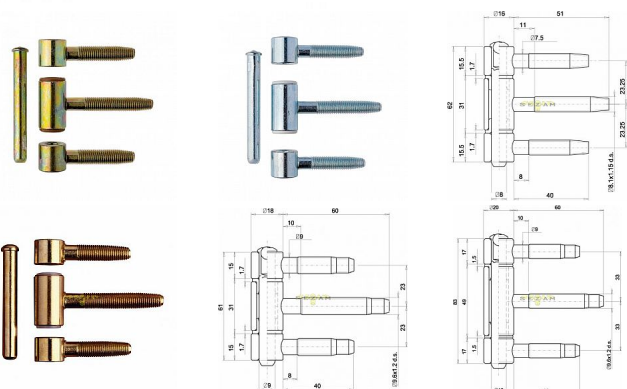

# 320x18 závěs Bronz

» ZÁVĚSY, PANTY » DVEŘNÍ » Šroubovací

Kód produktu

03610-0640

Balení

1 ks

Dveřní závěs OTLAV 320, průměr 16, 18 a 20 mm, různé povrchy. Kompletní závěs pro dveře do 80 kg. Jeden kus tedy obsahuje všechny části produktu.

## Popis

Popis

Použití: dřevo

Váha dveří: 60 kg (průměr 16 mm) / 80 kg (průměr 18 a 20 mm)

Průměr: 16, 18 a 20 mm

Kompletní závěs: osa + 3 díly s nylonovým kroužkem

Jeden kus tedy obsahuje všechny části produktu