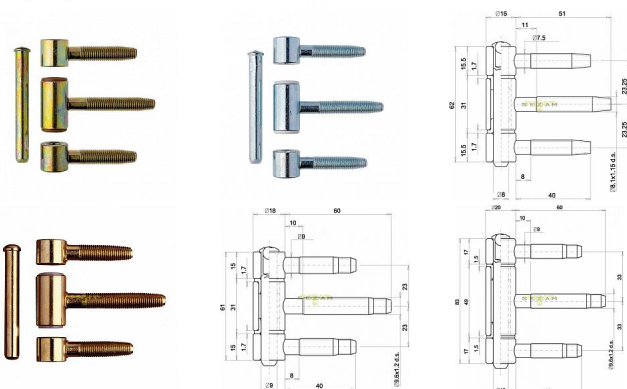

320x18 závěs Mosaz

» ZÁVĚSY, PANTY » DVEŘNÍ » Šroubovací

Kód produktu

03610-0630

Balení

1 ks

Dveřní závěs OTLAV 320, průměr 16, 18 a 20 mm, různé povrchy. Kompletní závěs pro dveře do 80 kg. Jeden kus tedy obsahuje všechny části produktu.

Dostupnost na hlavním skladě:

skladem u dodavatele

Popis

Popis

Použití: dřevo

Váha dveří: 60 kg (průměr 16 mm) / 80 kg (průměr 18 a 20 mm)

Průměr: 16, 18 a 20 mm

Kompletní závěs: osa + 3 díly s nylonovým kroužkem

Jeden kus tedy obsahuje všechny části produktu

Volitelné

Povrch: mosaz, žlutý zinek, bílý zinek, bronz