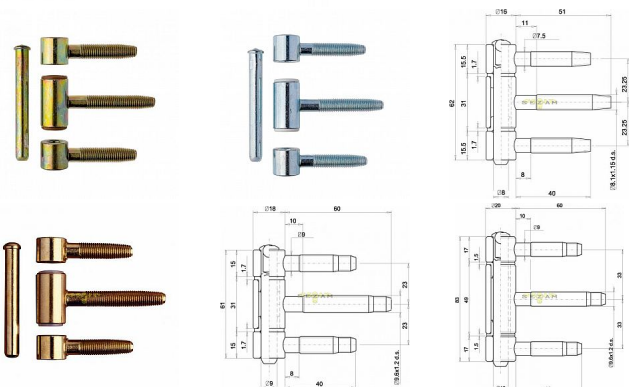

320x18 závěs žlutý Zinek

» ZÁVĚSY, PANTY » DVEŘNÍ » Šroubovací

Kód produktu

03610-0620

Balení

1 ks

Dveřní závěs OTLAV 320, průměr 16, 18 a 20 mm, různé povrchy. Kompletní závěs pro dveře do 80 kg. Jeden kus tedy obsahuje všechny části produktu.

Dostupnost na hlavním skladě:

skladem u dodavatele

Popis

Popis

Použití: dřevo

Váha dveří: 60 kg (průměr 16 mm) / 80 kg (průměr 18 a 20 mm)

Průměr: 16, 18 a 20 mm

Kompletní závěs: osa + 3 díly s nylonovým kroužkem

Jeden kus tedy obsahuje všechny části produktu

Volitelné

Povrch: mosaz, žlutý zinek, bílý zinek, bronz