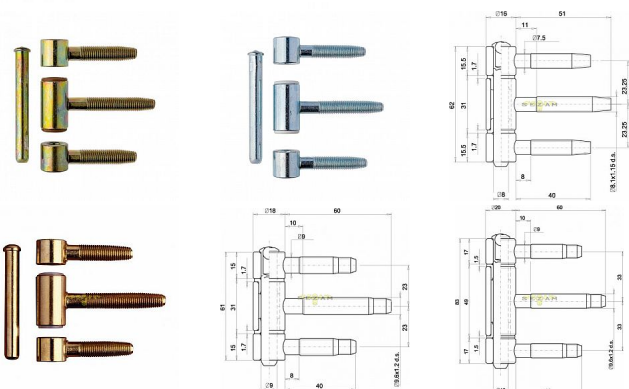

320x20 závěs Bronz

» ZÁVĚSY, PANTY » DVEŘNÍ » Šroubovací

Kód produktu

03610-0680

Balení

1 ks

Dveřní závěs OTLAV 320, průměr 16, 18 a 20 mm, různé povrchy. Kompletní závěs pro dveře do 80 kg. Jeden kus tedy obsahuje všechny části produktu.

Dostupnost na hlavním skladě:

skladem u dodavatele

Popis

Popis

Použití: dřevo

Váha dveří: 60 kg (průměr 16 mm) / 80 kg (průměr 18 a 20 mm)

Průměr: 16, 18 a 20 mm

Kompletní závěs: osa + 3 díly s nylonovým kroužkem

Jeden kus tedy obsahuje všechny části produktu

Volitelné

Povrch: mosaz, žlutý zinek, bílý zinek, bronz