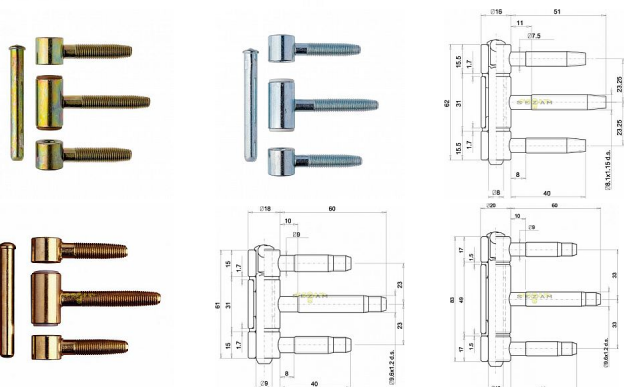

320x20 závěs Mosaz

» ZÁVĚSY, PANTY » DVEŘNÍ » Šroubovací

Kód produktu

03610-0670

Balení

1 ks

Dveřní závěs OTLAV 320, průměr 16, 18 a 20 mm, různé povrchy. Kompletní závěs pro dveře do 80 kg. Jeden kus tedy obsahuje všechny části produktu.

Dostupnost na hlavním skladě:

skladem u dodavatele

Popis

Popis

Použití: dřevo

Váha dveří: 60 kg (průměr 16 mm) / 80 kg (průměr 18 a 20 mm)

Průměr: 16, 18 a 20 mm

Kompletní závěs: osa + 3 díly s nylonovým kroužkem

Jeden kus tedy obsahuje všechny části produktu

Volitelné

Povrch: mosaz, žlutý zinek, bílý zinek, bronz