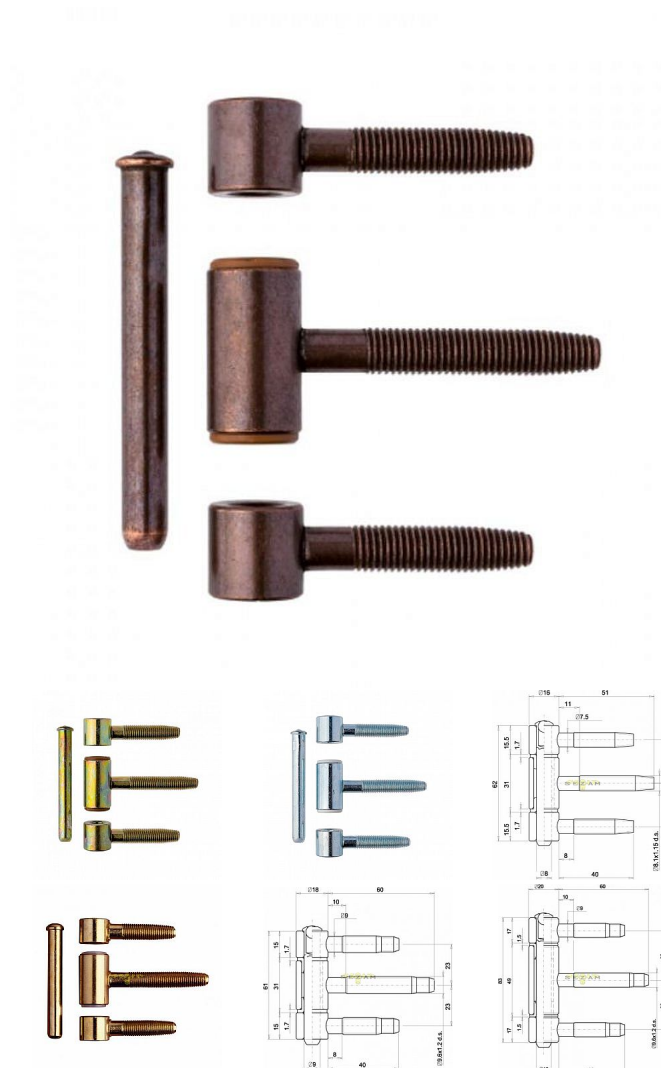

# 320x20 závěs žlutý Zinek

» ZÁVĚSY, PANTY » DVEŘNÍ » Šroubovací

Kód produktu

03610-0660

Balení

1 ks

Dveřní závěs OTLAV 320, průměr 16, 18 a 20 mm, různé povrchy. Kompletní závěs pro dveře do 80 kg. Jeden kus tedy obsahuje všechny části produktu.

## Popis

Popis

Použití: dřevo

Váha dveří: 60 kg (průměr 16 mm) / 80 kg (průměr 18 a 20 mm)

Průměr: 16, 18 a 20 mm

Kompletní závěs: osa + 3 díly s nylonovým kroužkem

Jeden kus tedy obsahuje všechny části produktu

Volitelné

Povrch: mosaz, žlutý zinek, bílý zinek, bronz