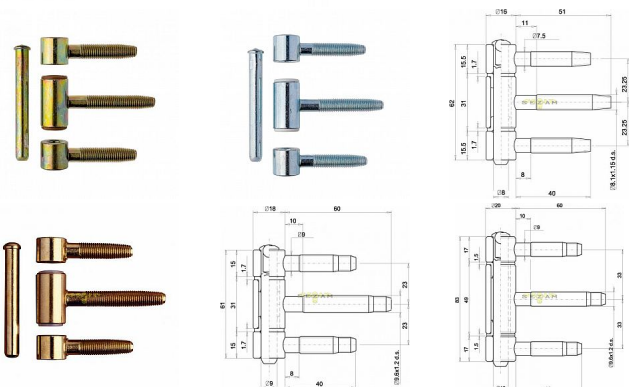

320x20 závěs žlutý Zinek

» ZÁVĚSY, PANTY » DVEŘNÍ » Šroubovací

Kód produktu

03610-0650

Balení

1 ks

Dveřní závěs OTLAV 320, průměr 16, 18 a 20 mm, různé povrchy. Kompletní závěs pro dveře do 80 kg. Jeden kus tedy obsahuje všechny části produktu.

Dostupnost na hlavním skladě:

skladem u dodavatele

Popis

Popis

Použití: dřevo

Váha dveří: 60 kg (průměr 16 mm) / 80 kg (průměr 18 a 20 mm)

Průměr: 16, 18 a 20 mm

Kompletní závěs: osa + 3 díly s nylonovým kroužkem

Jeden kus tedy obsahuje všechny části produktu

Volitelné

Povrch: mosaz, žlutý zinek, bílý zinek, bronz