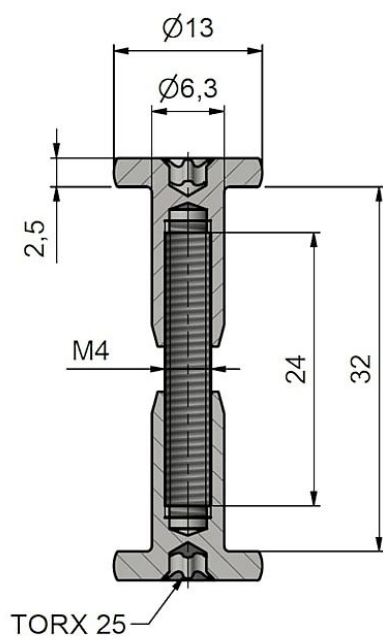

32mm spojovací kování 8601

» PRO TRUHLÁŘE » SPOJOVACÍ MATERIÁL

Dodavatelské číslo	8601053A
EAN	8590867001798
Kód produktu	05030-6180
Balení	50 Ks

Pro spojení nábytkových desek a skříněk.

Dostupnost sklad SEZAM : více než 10 ks