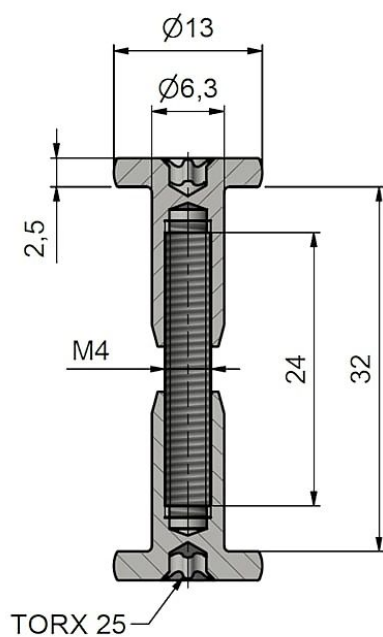

32mm spojovací kování 8601

» PRO TRUHLÁŘE » SPOJOVACÍ MATERIÁL

Dodavatelské číslo	8601053A
EAN	8590867001798
Kód produktu	05030-6180
Balení	50 Ks

Pro spojení nábytkových desek a skříněk.

Dostupnost sklad SEZAM : více než 50 ks