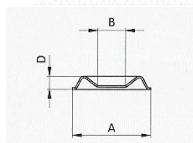

3604 podložka vel. 14,5

» DŮM, STAVBA, ZAHRADA » DROBNÉ ŽELEZÁŘSTVÍ

Podložky 2

Dodavatelské číslo	4527700106
EAN	8594173966376
Kód produktu	08000-3640
Balení	5 000 ks

Dostupnost na hlavním skladě: více než 500 ks