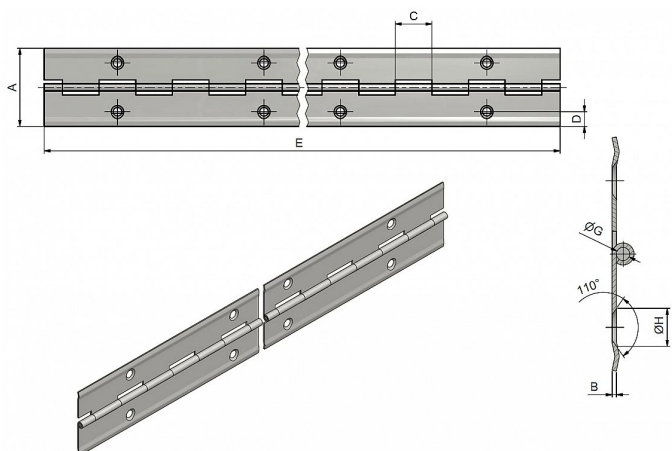

40/3500 NEREZ pianový závěs 13800004

» ZÁVĚSY, PANTY » NÁBYTKOVÉ

Popis

Katalogové číslo 7202, 7200

Materiál výrobku (převažující) Ocel

K přišroub.doporučujeme Vrutky \varnothing 2,5 mm minimální délky 16 mm

Český výrobek Ano

Otevřená šíře závěsu A (mm) 32

Délka závěsu E (mm) 900

Tloušťka pásky B (mm) 0,6

Rozteč otvorů F (mm) 70

Průměr čepu G (mm) 1,8

Vzdálenost otvoru D (mm) 6

Délka kloubku C (mm) 17,5

Katalogové číslo 7206, 7204

Materiál výrobku (převažující) Ocel

K přišroub.doporučujeme Vrutky \varnothing 2,5 mm minimální délky 16 mm

Český výrobek Ano

Otevřená šíře závěsu A (mm) 40

Délka závěsu E (mm) 900

Tloušťka pásky B (mm) 0,6

Rozteč otvorů F (mm) 70

Průměr čepu G (mm) 1,8

Vzdálenost otvoru D (mm) 8

Délka kloubku C (mm) 17,5

Dodavatelské číslo

13800004

Kód produktu