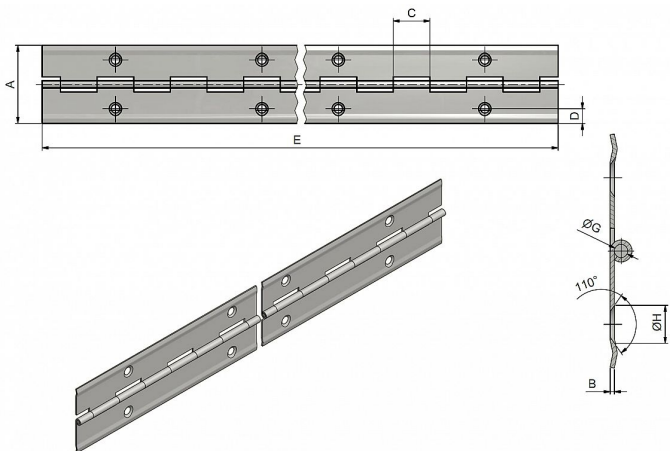

# 40/3500 nikel pianový závěs 7106

» ZÁVĚSY, PANTY » NÁBYTKOVÉ

Dodavatelské číslo	71063704
Kód produktu	05030-4040
Balení	100 ks

Délku je možno upravit dle vlastního uvážení rozstříhem.  
Závěs je vhodný k přišroubování na nábytek, skříňky, ...

## Popis

Katalogové číslo 7202, 7200

Materiál výrobku (převažující) Ocel

K přišroub.doporučujeme Vrutky  $\varnothing$  2,5 mm minimální délky 16 mm

Český výrobek Ano

Otevřená šíře závěsu A (mm) 32

Délka závěsu E (mm) 900

Tloušťka pásky B (mm) 0,6

Rozteč otvorů F (mm) 70

Průměr čepu G (mm) 1,8

Vzdálenost otvoru D (mm) 6

Délka kloubku C (mm) 17,5

Katalogové číslo 7206, 7204

Materiál výrobku (převažující) Ocel

K přišroub.doporučujeme Vrutky  $\varnothing$  2,5 mm minimální délky 16 mm

Český výrobek Ano

Otevřená šíře závěsu A (mm) 40

Délka závěsu E (mm) 900

Tloušťka pásky B (mm) 0,6

Rozteč otvorů F (mm) 70

Průměr čepu G (mm) 1,8

Vzdálenost otvoru D (mm) 8

Délka kloubku C (mm) 17,5