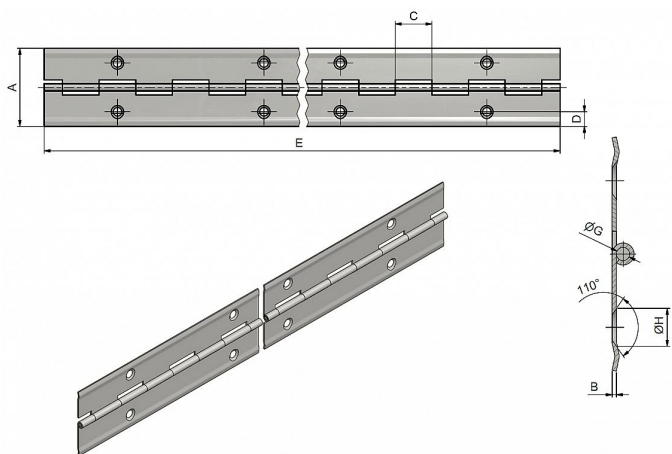

# 40/3500 PMS pomosaz pianový závěs 7107

» ZÁVĚSY, PANTY » NÁBYTKOVÉ

Dodavatelské číslo	71073804
Kód produktu	05030-4030
Balení	100 ks

Délku je možno upravit dle vlastního uvážení rozstříhem.  
Závěs je vhodný k přišroubování na nábytek, skříňky, ...

## Popis

Katalogové číslo 7202, 7200

Materiál výrobku (převažující) Ocel

K přišroub.doporučujeme Vrutky  $\varnothing$  2,5 mm minimální délky 16 mm

Český výrobek Ano

Otevřená šíře závěsu A (mm) 32

Délka závěsu E (mm) 900

Tloušťka pásky B (mm) 0,6

Rozteč otvorů F (mm) 70

Průměr čepu G (mm) 1,8

Vzdálenost otvoru D (mm) 6

Délka kloubku C (mm) 17,5

Katalogové číslo 7206, 7204

Materiál výrobku (převažující) Ocel

K přišroub.doporučujeme Vrutky  $\varnothing$  2,5 mm minimální délky 16 mm

Český výrobek Ano

Otevřená šíře závěsu A (mm) 40

Délka závěsu E (mm) 900

Tloušťka pásky B (mm) 0,6

Rozteč otvorů F (mm) 70

Průměr čepu G (mm) 1,8

Vzdálenost otvoru D (mm) 8

Délka kloubku C (mm) 17,5