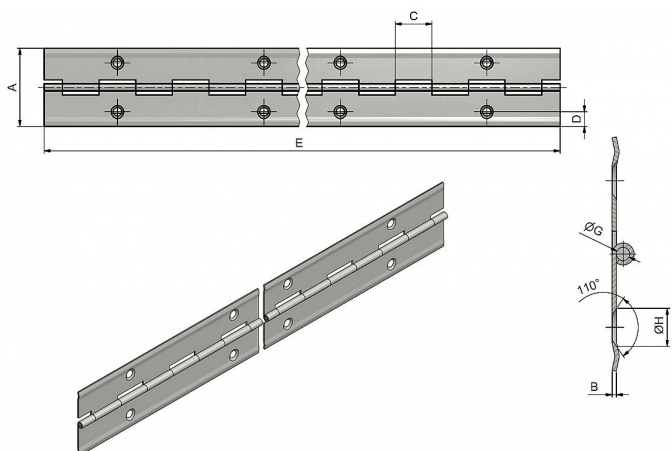

40/3500 PMS pomosaz pianový závěs 7107

» ZÁVĚSY, PANTY » NÁBYTKOVÉ

Dodavatelské číslo	71073804
Kód produktu	05030-4030
Balení	100 ks

Délku je možno upravit dle vlastního uvážení rozstříhem.
Závěs je vhodný k přišroubování na nábytek, skříňky, ...

Dostupnost na hlavním skladě: skladem u dodavatele

Popis

Katalogové číslo 7202, 7200

Materiál výrobku (převažující) Ocel

K přišroub.doporučujeme Vrutky $\varnothing$ 2,5 mm minimální délky 16 mm

Český výrobek Ano

Otevřená šíře závěsu A (mm) 32

Délka závěsu E (mm) 900

Tloušťka pásky B (mm) 0,6

Rozteč otvorů F (mm) 70

Průměr čepu G (mm) 1,8

Vzdálenost otvoru D (mm) 6

Délka kloubku C (mm) 17,5

Katalogové číslo 7206, 7204

Materiál výrobku (převažující) Ocel

K přišroub.doporučujeme Vrutky $\varnothing$ 2,5 mm minimální délky 16 mm

Český výrobek Ano

Otevřená šíře závěsu A (mm) 40

Délka závěsu E (mm) 900

Tloušťka pásky B (mm) 0,6

Rozteč otvorů F (mm) 70

Průměr čepu G (mm) 1,8

Vzdálenost otvoru D (mm) 8

Délka kloubku C (mm) 17,5

Parametry

Barva	Mosaz lesk