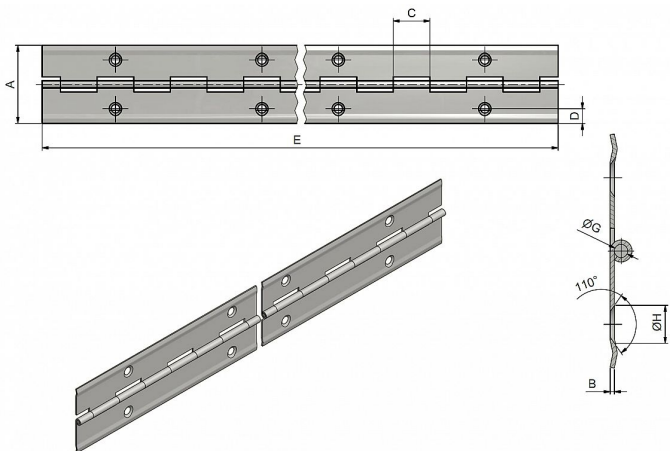

40/610x1.5-3 pianový surový závěs 1600 000

» ZÁVĚSY, PANTY » NÁBYTKOVÉ

Dodavatelské číslo	16000000
Kód produktu	05030-4150
Balení	1 ks

Délku je možno upravit dle vlastního uvážení rozstříhem.
Závěs je vhodný k přišroubování na nábytek, skříňky, ...

Dostupnost na hlavním skladě: skladem u dodavatele

Popis

Katalogové číslo 7202, 7200

Materiál výrobku (převažující) Ocel

K přišroub.doporučujeme Vrutky $\varnothing$ 2,5 mm minimální délky 16 mm

Český výrobek Ano

Otevřená šíře závěsu A (mm) 32

Délka závěsu E (mm) 900

Tloušťka pásky B (mm) 0,6

Rozteč otvorů F (mm) 70

Průměr čepu G (mm) 1,8

Vzdálenost otvoru D (mm) 6

Délka kloubku C (mm) 17,5

Katalogové číslo 7206, 7204

Materiál výrobku (převažující) Ocel

K přišroub.doporučujeme Vrutky $\varnothing$ 2,5 mm minimální délky 16 mm

Český výrobek Ano

Otevřená šíře závěsu A (mm) 40

Délka závěsu E (mm) 900

Tloušťka pásky B (mm) 0,6

Rozteč otvorů F (mm) 70

Průměr čepu G (mm) 1,8

Vzdálenost otvoru D (mm) 8

Délka kloubku C (mm) 17,5