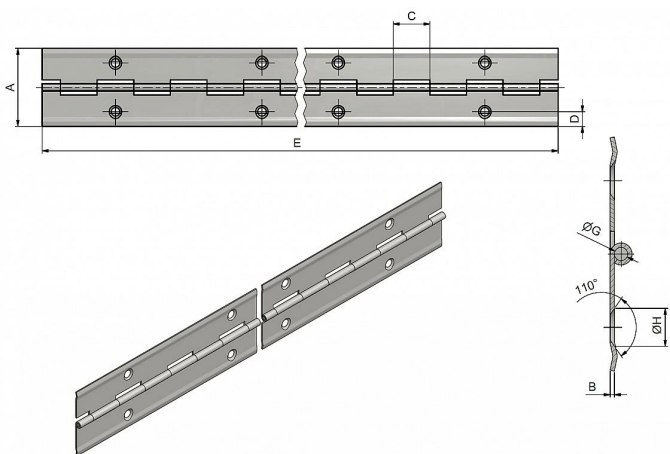

40/610x1.5-3 pianový závěs NEREZ 99E16801

» ZÁVĚSY, PANTY » NÁBYTKOVÉ

Dodavatelské číslo

99E16801

Kód produktu

05030-4160

Balení

1 ks

Délku je možno upravit dle vlastního uvážení rozstříhem.
Závěs je vhodný k přišroubování na nábytek, skříňky, ...

Dostupnost na hlavním skladě:

skladem u dodavatele

Popis

Katalogové číslo 7202, 7200

Materiál výrobku (převažující) Ocel

K přišroub.doporučujeme Vrutky $\varnothing$ 2,5 mm minimální délky 16 mm

Český výrobek Ano

Otevřená šíře závěsu A (mm) 32

Délka závěsu E (mm) 900

Tloušťka pásky B (mm) 0,6

Rozteč otvorů F (mm) 70

Průměr čepu G (mm) 1,8

Vzdálenost otvoru D (mm) 6

Délka kloubku C (mm) 17,5

Katalogové číslo 7206, 7204

Materiál výrobku (převažující) Ocel

K přišroub.doporučujeme Vrutky $\varnothing$ 2,5 mm minimální délky 16 mm

Český výrobek Ano

Otevřená šíře závěsu A (mm) 40

Délka závěsu E (mm) 900

Tloušťka pásky B (mm) 0,6

Rozteč otvorů F (mm) 70

Průměr čepu G (mm) 1,8

Vzdálenost otvoru D (mm) 8

Délka kloubku C (mm) 17,5

Parametry

Barva

Nerez mat, F9 imitace nerez