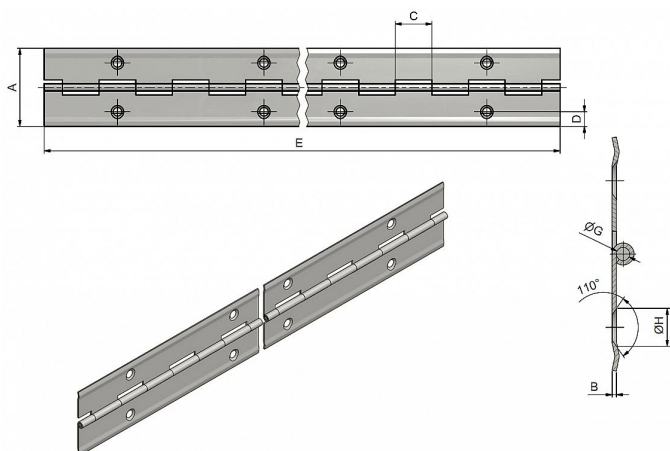

## Popis

Katalogové číslo 7202, 7200

Materiál výrobku (převažující) Ocel

K příšroub.doporučujeme Vrutky  $\varnothing$  2,5 mm minimální délky 16 mm

Český výrobek Ano

Otevřená šíře závěsu A (mm) 32

Délka závěsu E (mm) 900

Tloušťka pásky B (mm) 0,6

Rozteč otvorů F (mm) 70

Průměr čepu G (mm) 1,8

Vzdálenost otvoru D (mm) 6

Délka kloubku C (mm) 17,5

Katalogové číslo 7206, 7204

Materiál výrobku (převažující) Ocel

K příšroub.doporučujeme Vrutky  $\varnothing$  2,5 mm minimální délky 16 mm

Český výrobek Ano

Otevřená šíře závěsu A (mm) 40

Délka závěsu E (mm) 900

Tloušťka pásky B (mm) 0,6

Rozteč otvorů F (mm) 70

Průměr čepu G (mm) 1,8

Vzdálenost otvoru D (mm) 8

Délka kloubku C (mm) 17,5

Kód produktu

05030-3990

Balení

100 ks

Délku je možno upravit dle vlastního uvážení rozstříhem.  
Závěs je vhodný k přišroubování na nábytek, skříňky, ...

Dostupnost na hlavním skladě:

skladem u dodavatele