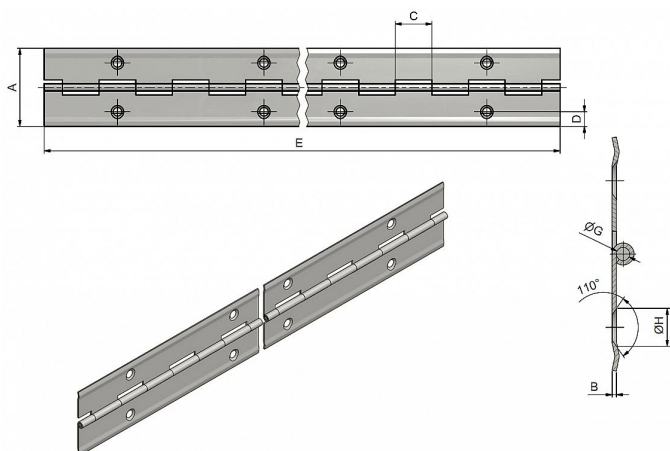

40/900 nerez pianový závěs

» ZÁVĚSY, PANTY » NÁBYTKOVÉ

Popis

Katalogové číslo 7202, 7200

Materiál výrobku (převažující) Ocel

K příšroub.doporučujeme Vrutky \varnothing 2,5 mm minimální délky 16 mm

Český výrobek Ano

Otevřená šíře závěsu A (mm) 32

Délka závěsu E (mm) 900

Tloušťka pásky B (mm) 0,6

Rozteč otvorů F (mm) 70

Průměr čepu G (mm) 1,8

Vzdálenost otvoru D (mm) 6

Délka kloubku C (mm) 17,5

Katalogové číslo 7206, 7204

Materiál výrobku (převažující) Ocel

K příšroub.doporučujeme Vrutky \varnothing 2,5 mm minimální délky 16 mm

Český výrobek Ano

Otevřená šíře závěsu A (mm) 40

Délka závěsu E (mm) 900

Tloušťka pásky B (mm) 0,6

Rozteč otvorů F (mm) 70

Průměr čepu G (mm) 1,8

Vzdálenost otvoru D (mm) 8

Délka kloubku C (mm) 17,5

Kód produktu

05030-3990

Balení

100 ks