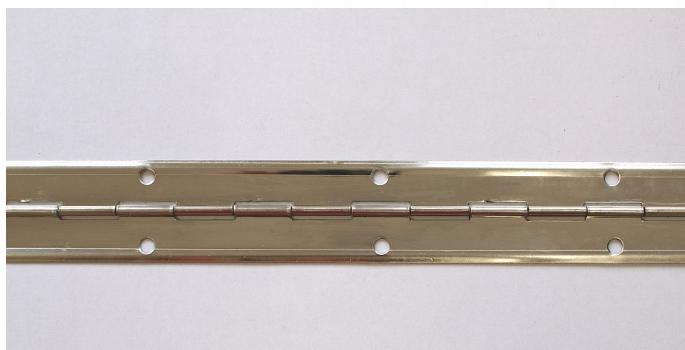

40/900 nikel pianový závěs 7204 3704

» ZÁVĚSY, PANTY » NÁBYTKOVÉ

Popis

Katalogové číslo 7202, 7200 Materiál výrobku (převažující) Ocel K přišroub.doporučujeme Vruty \varnothing 2,5 mm minimální délky 16 mm Český výrobek Ano Otevřená šíře závěsu A (mm) 32 Délka závěsu E (mm) 900 Tloušťka pásky B (mm) 0,6 Rozteč otvorů F (mm) 70 Průměr čepu G (mm) 1,8 Vzdálenost otvoru D (mm) 6 Délka kloubku C (mm) 17,5 Katalogové číslo 7206, 7204 Materiál výrobku (převažující) Ocel K přišroub.doporučujeme Vruty \varnothing 2,5 mm minimální délky 16 mm Český výrobek Ano Otevřená šíře závěsu A (mm) 40 Délka závěsu E (mm) 900 Tloušťka pásky B (mm) 0,6 Rozteč otvorů F (mm) 70 Průměr čepu G (mm) 1,8 Vzdálenost otvoru D (mm) 8 Délka kloubku C (mm) 17,5

Dodavatelské číslo	72043704
Kód produktu	05030-3980
Balení	100 Ks

Délku je možno upravit dle vlastního uvážení rozstříhem. Závěs je vhodný k přišroubování na nábytek, skříňky, ...

Dostupnost sklad SEZAM : více než 10 ks

Parametry

Barva	Chrom/nikl
-------	------------