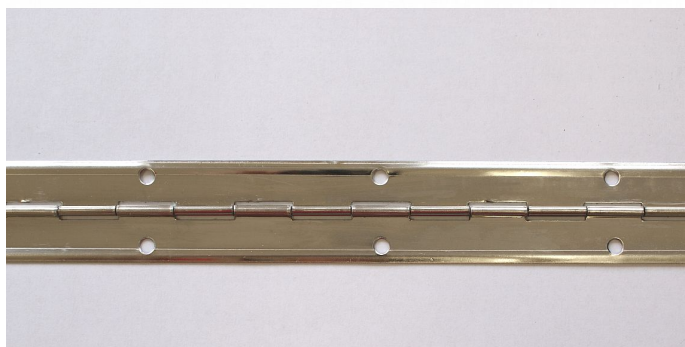

40/900 nikel pianový závěs 7204 3704

» ZÁVĚSY, PANTY » NÁBYTKOVÉ

Popis

Katalogové číslo 7202, 7200 Materiál výrobku (převažující) Ocel K přišroub.doporučujeme Vruty \varnothing 2,5 mm minimální délky 16 mm Český výrobek Ano Otevřená šíře závěsu A (mm) 32 Délka závěsu E (mm) 900 Tloušťka pásky B (mm) 0,6 Rozteč otvorů F (mm) 70 Průměr čepu G (mm) 1,8 Vzdálenost otvoru D (mm) 6 Délka kloubku C (mm) 17,5 Katalogové číslo 7206, 7204 Materiál výrobku (převažující) Ocel K přišroub.doporučujeme Vruty \varnothing 2,5 mm minimální délky 16 mm Český výrobek Ano Otevřená šíře závěsu A (mm) 40 Délka závěsu E (mm) 900 Tloušťka pásky B (mm) 0,6 Rozteč otvorů F (mm) 70 Průměr čepu G (mm) 1,8 Vzdálenost otvoru D (mm) 8 Délka kloubku C (mm) 17,5

Dodavatelské číslo	72043704
Kód produktu	05030-3980
Balení	100 Ks

Délku je možno upravit dle vlastního uvážení rozstříhem. Závěs je vhodný k přišroubování na nábytek, skříňky, ...

Dostupnost sklad SEZAM : více než 10 ks

Parametry

Barva	Chrom/nikl
-------	------------