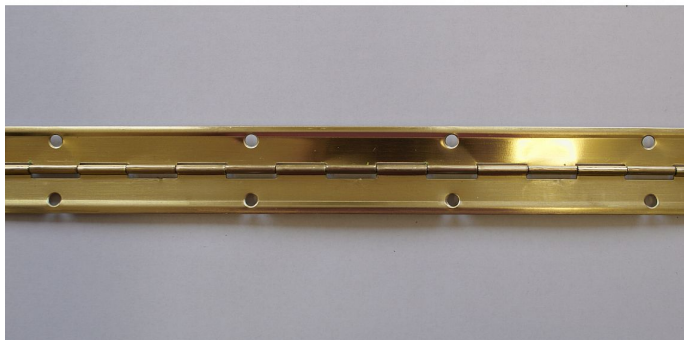

# 40/900 PMS pomosaz pianový závěs 7206 3804

» ZÁVĚSY, PANTY » NÁBYTKOVÉ

## Popis

Katalogové číslo 7202, 7200 Materiál výrobku (převažující) Ocel K přišroub.doporučujeme Vrutý  $\varnothing$  2,5 mm minimální délky 16 mm Český výrobek Ano Otevřená šíře závěsu A (mm) 32 Délka závěsu E (mm) 900 Tloušťka pásky B (mm) 0,6 Rozteč otvorů F (mm) 70 Průměr čepu G (mm) 1,8 Vzdálenost otvoru D (mm) 6 Délka kloubku C (mm) 17,5 Katalogové číslo 7206, 7204 Materiál výrobku (převažující) Ocel K přišroub.doporučujeme Vrutý  $\varnothing$  2,5 mm minimální délky 16 mm Český výrobek Ano Otevřená šíře závěsu A (mm) 40 Délka závěsu E (mm) 900 Tloušťka pásky B (mm) 0,6 Rozteč otvorů F (mm) 70 Průměr čepu G (mm) 1,8 Vzdálenost otvoru D (mm) 8 Délka kloubku C (mm) 17,5

Dodavatelské číslo	72063804
Kód produktu	05030-3970
Balení	100 Ks

Délku je možno upravit dle vlastního uvážení rozstříhem. Závěs je vhodný k přišroubování na nábytek, skříňky, ...

Dostupnost sklad SEZAM : u dodavatele