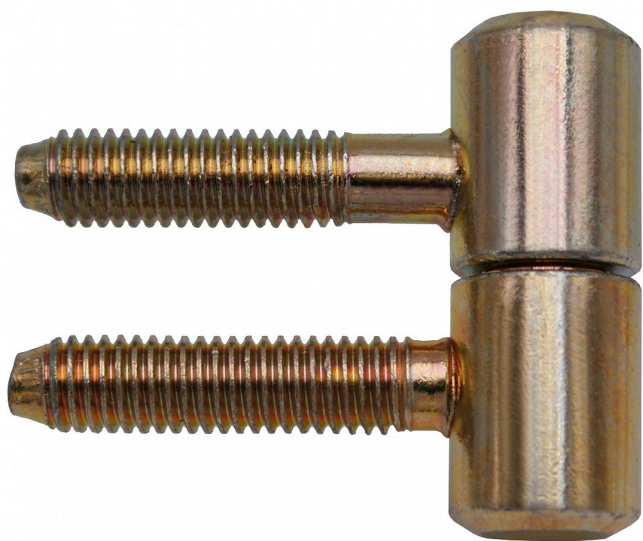

40 okenní závěs M8 modrý zinek bez hřebu 9617

» ZÁVĚSY, PANTY » OKENNÍ » Šroubovací

Popis

Průměr pantu (vnější) 15 mm Únosnost / ks (v kg) 17.00
Typ závěsu Kompletní závěs Orientace dveří nebo okna
Pro pravé i levé okno (rám) Ukončení výrobku Bez
ozdoby Materiál výrobku (převažující) Ocel Uchycení
závěsu K zašroubování Průměr závitu svorníku(ů) M8
Český výrobek Ano

Dodavatelské číslo	96170530
EAN	8590867023769
Kód produktu	05030-2040
Balení	50 Ks

Použití: Nosný závěs okenních křídel.

Dostupnost sklad SEZAM : více než 20 ks