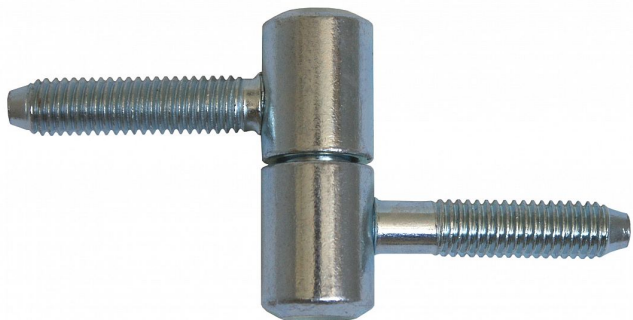

# 40 okenní závěs M8 žlutý zinek bez hřebu 9617

» ZÁVĚSY, PANTY » OKENNÍ » Šroubovací

## Popis

Průměr pantu (vnější) 15 mm Únosnost / ks (v kg) 17.00  
Typ závěsu Kompletní závěs Orientace dveří nebo okna  
Pro pravé i levé okno (rám) Ukončení výrobku Bez  
ozdoby Materiál výrobku (převažující) Ocel Uchycení  
závěsu K zašroubování Průměr závitu svorníku(ů) M8  
Český výrobek Ano

Dodavatelské číslo	9617051A
EAN	8590867023639
Kód produktu	05030-2030
Balení	50 Ks

Použití: Nosný závěs okenních křídel.

Dostupnost sklad SEZAM : více než 20 ks