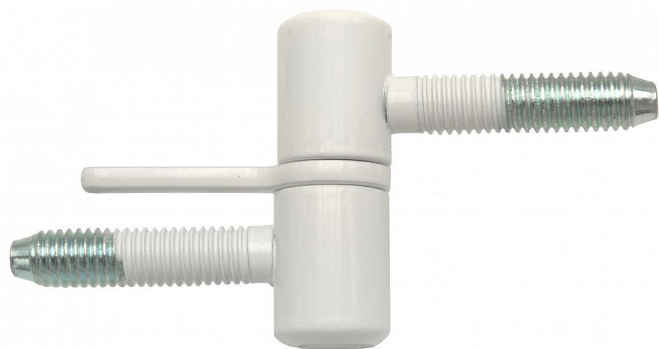

40 okenní závěs šroubovací s hřebem bílý lak RAL 9010 9602 33C0

» ZÁVĚSY, PANTY » OKENNÍ » Šroubovací

Popis

průměr pantu (vnější) 15 mm Únosnost / ks (v kg) 15.00
Typ závěsu Kompletní závěs Orientace dveří nebo okna
Pro pravé i levé okno (rám) Ukončení výrobku Bez
ozdoby Materiál výrobku (převažující) Ocel Uchycení
závěsu K zašroubování Průměr závitu svorníku(ů) M8
Český výrobek Ano

Dodavatelské číslo	960233C0
Kód produktu	05030-2022
Balení	50 Ks

Závěs k zašroubování do okenního rámu a křídla, hřeb zabraňuje pootočení závěsu.

Dostupnost sklad SEZAM : u dodavatele
Dostupné sklad dodavatele: sklad dodavatele