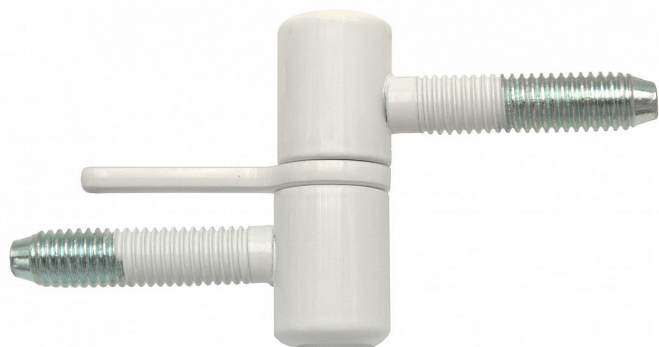

40 okenní závěs šroubovací s hřebem bílý lak RAL 9010 9602 33C0

» ZÁVĚSY, PANTY » OKENNÍ » Šroubovací

Popis

průměr pantu (vnější) 15 mm

Únosnost / ks (v kg) 15.00

Typ závěsu Kompletní závěs

Orientace dveří nebo okna Pro pravé i levé okno (rám)

Ukončení výrobku Bez ozdoby

Materiál výrobku (převažující) Ocel

Uchycení závěsu K zašroubování

Průměr závitu svorníku(ů) M8

Český výrobek Ano

| | |
|--------------------|------------|
| Dodavatelské číslo | 960233C0 |
| Kód produktu | 05030-2022 |
| Balení | 50 ks |

Závěs k zašroubování do okenního rámu a křídla, hřeb zabraňuje pootočení závěsu.

Dostupnost na hlavním skladě: skladem u dodavatele