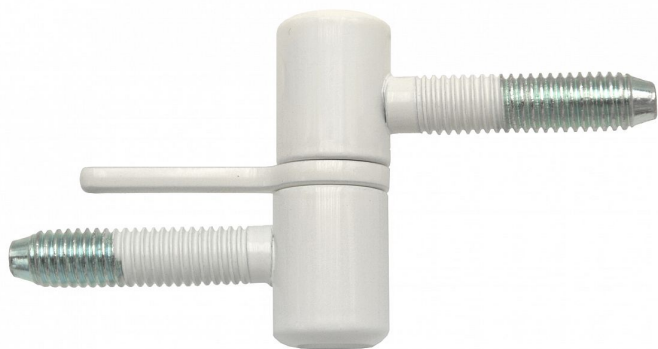

40 okenní závěs šroubovací s hřebem bílý lak RAL 9010 9602 33C0

» ZÁVĚSY, PANTY » OKENNÍ » Šroubovací

Popis

průměr pantu (vnější) 15 mm Únosnost / ks (v kg) 15.00
Typ závěsu Kompletní závěs Orientace dveří nebo okna
Pro pravé i levé okno (rám) Ukončení výrobku Bez
ozdoby Materiál výrobku (převažující) Ocel Uchycení
závěsu K zašroubování Průměr závitu svorníku(ů) M8
Český výrobek Ano

Dodavatelské číslo	960233C0
Kód produktu	05030-2022
Balení	50 Ks

Závěs k zašroubování do okenního rámu a křídla, hřeb zabraňuje pootočení závěsu.

Dostupnost sklad SEZAM : u dodavatele
Dostupné sklad dodavatele: sklad dodavatele