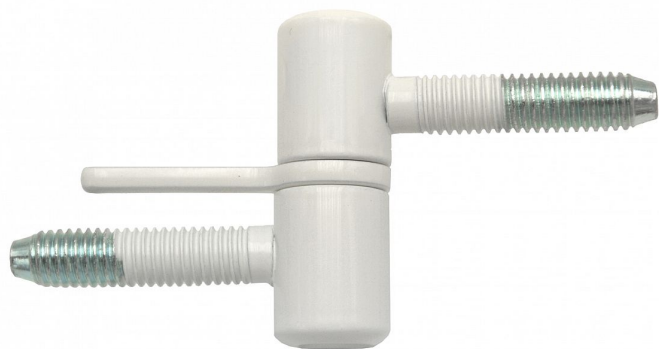

# 40 okenní závěs šroubovací s hřebem bílý lak RAL 9010 9602 33C0

» ZÁVĚSY, PANTY » OKENNÍ » Šroubovací

## Popis

průměr pantu (vnější) 15 mm

Únosnost / ks (v kg) 15.00

Typ závěsu Kompletní závěs

Orientace dveří nebo okna Pro pravé i levé okno (rám)

Ukončení výrobku Bez ozdoby

Materiál výrobku (převažující) Ocel

Uchycení závěsu K zašroubování

Průměr závitu svorníku(ů) M8

Český výrobek Ano

Dodavatelské číslo	960233C0
Kód produktu	05030-2022
Balení	50 ks

Závěs k zašroubování do okenního rámu a křídla, hřeb zabraňuje pootočení závěsu.