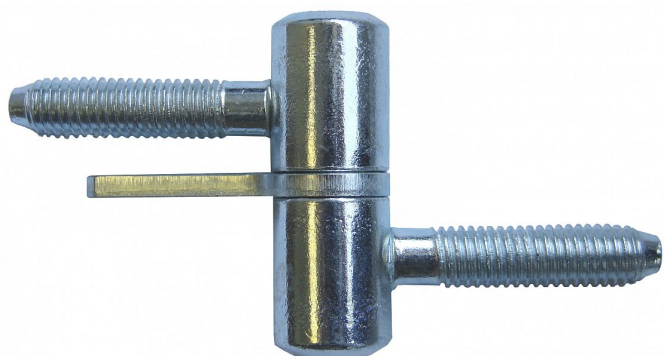

40 okenní závěs šroubovací s hřebem modrý zinek 9602

» ZÁVĚSY, PANTY » OKENNÍ » Šroubovací

Popis

průměr pantu (vnější) 15 mm Únosnost / ks (v kg) 15.00
Typ závěsu Kompletní závěs Orientace dveří nebo okna
Pro pravé i levé okno (rám) Ukončení výrobku Bez
ozdoby Materiál výrobku (převažující) Ocel Uchycení
závěsu K zašroubování Průměr závitu svorníku(ů) M8
Český výrobek Ano

Dodavatelské číslo	96020530
EAN	8590867007790
Kód produktu	05030-2000
Balení	50 Ks

Závěs k zašroubování do okenního rámu a křídla, hřeb zabraňuje pootočení závěsu.

Dostupnost sklad SEZAM : více než 20 ks
na cestě 50,00 ks