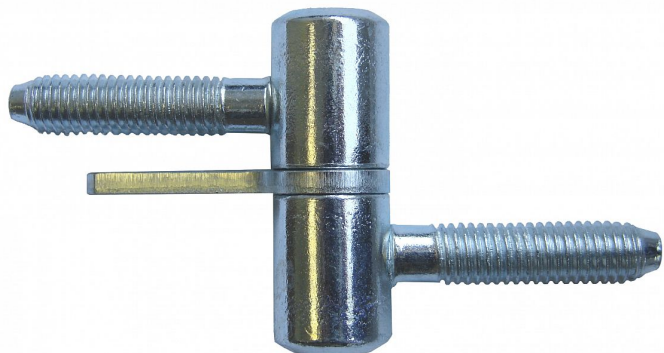

# 40 okenní závěs šroubovací s hřebem modrý zinek 9602

» ZÁVĚSY, PANTY » OKENNÍ » Šroubovací

## Popis

průměr pantu (vnější) 15 mm Únosnost / ks (v kg) 15.00  
Typ závěsu Kompletní závěs Orientace dveří nebo okna  
Pro pravé i levé okno (rám) Ukončení výrobku Bez  
ozdoby Materiál výrobku (převažující) Ocel Uchycení  
závěsu K zašroubování Průměr závitu svorníku(ů) M8  
Český výrobek Ano

Dodavatelské číslo	96020530
EAN	8590867007790
Kód produktu	05030-2000
Balení	50 Ks

Závěs k zašroubování do okenního rámu a křídla, hřeb zabraňuje pootočení závěsu.

Dostupnost sklad SEZAM : více než 50 ks