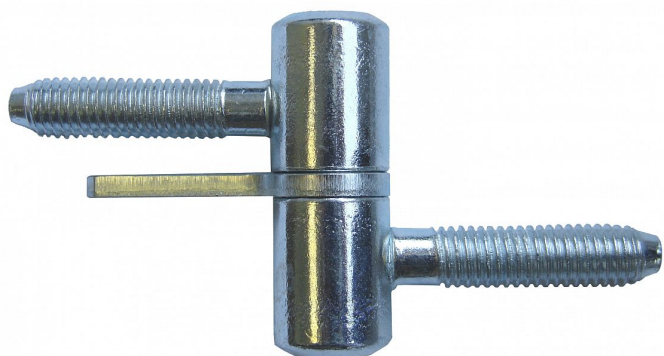

40 okenní závěs šroubovací s hřebem modrý zinek 9602

» ZÁVĚSY, PANTY » OKENNÍ » Šroubovací

Popis

průměr pantu (vnější) 15 mm

Únosnost / ks (v kg) 15.00

Typ závěsu Kompletní závěs

Orientace dveří nebo okna Pro pravé i levé okno (rám)

Ukončení výrobku Bez ozdoby

Materiál výrobku (převažující) Ocel

Uchycení závěsu K zašroubování

Průměr závitu svorníku(ů) M8

Český výrobek Ano

Dodavatelské číslo	96020530
EAN	8590867007790
Kód produktu	05030-2000
Balení	50 ks

Závěs k zašroubování do okenního rámu a křídla, hřeb zabraňuje pootočení závěsu.

Dostupnost na hlavním skladě: více než 20 ks