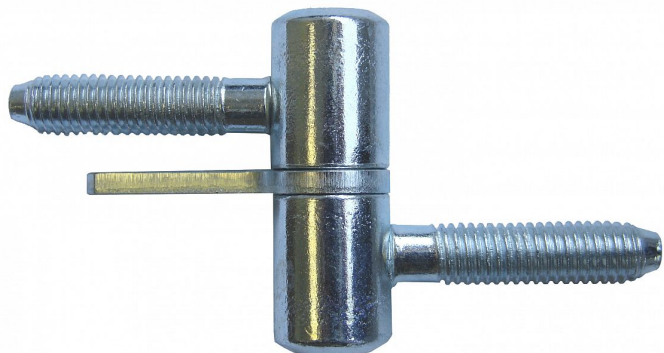

40 okenní závěs šroubovací s hřebem modrý zinek 9602

» ZÁVĚSY, PANTY » OKENNÍ » Šroubovací

Popis

průměr pantu (vnější) 15 mm

Únosnost / ks (v kg) 15.00

Typ závěsu Kompletní závěs

Orientace dveří nebo okna Pro pravé i levé okno (rám)

Ukončení výrobku Bez ozdoby

Materiál výrobku (převažující) Ocel

Uchycení závěsu K zašroubování

Průměr závitu svorníku(ů) M8

Český výrobek Ano

Dodavatelské číslo	96020530
EAN	8590867007790
Kód produktu	05030-2000
Balení	50 ks

Závěs k zašroubování do okenního rámu a křídla, hřeb zabraňuje pootočení závěsu.

Dostupnost na hlavním skladě: více než 20 ks