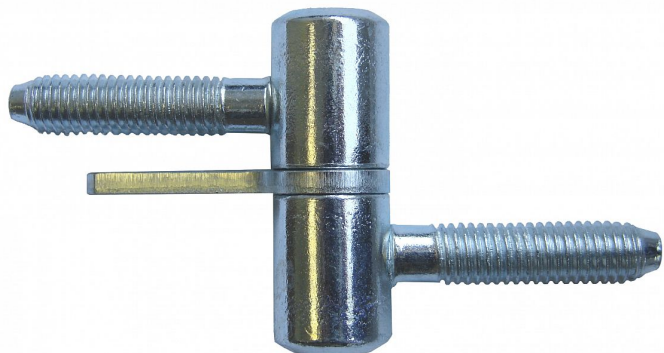

# 40 okenní závěs šroubovací s hřebem modrý zinek 9602

» ZÁVĚSY, PANTY » OKENNÍ » Šroubovací

## Popis

průměr pantu (vnější) 15 mm Únosnost / ks (v kg) 15.00  
Typ závěsu Kompletní závěs Orientace dveří nebo okna  
Pro pravé i levé okno (rám) Ukončení výrobku Bez  
ozdoby Materiál výrobku (převažující) Ocel Uchycení  
závěsu K zašroubování Průměr závitu svorníku(ů) M8  
Český výrobek Ano

Dodavatelské číslo	96020530
EAN	8590867007790
Kód produktu	05030-2000
Balení	50 Ks

Závěs k zašroubování do okenního rámu a křídla, hřeb zabraňuje pootočení závěsu.

Dostupnost sklad SEZAM : více než 20 ks  
na cestě 50,00 ks