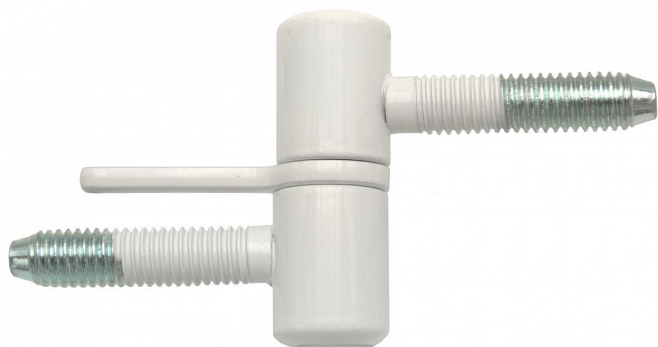

40 okenní závěs šroubovací s hřebem PMS 9602

» ZÁVĚSY, PANTY » OKENNÍ » Šroubovací

Popis

průměr pantu (vnější) 15 mm Únosnost / ks (v kg) 15.00
Typ závěsu Kompletní závěs Orientace dveří nebo okna
Pro pravé i levé okno (rám) Ukončení výrobku Bez
ozdoby Materiál výrobku (převažující) Ocel Uchycení
závěsu K zašroubování Průměr závitu svorníku(ů) M8
Český výrobek Ano

Dodavatelské číslo	960233C0
Kód produktu	05030-2023
Balení	50 Ks

Závěs k zašroubování do okenního rámu a křídla, hřeb zabraňuje pootočení závěsu.

Dostupnost sklad SEZAM : více než 20 ks
Dostupné sklad dodavatele: sklad dodavatele