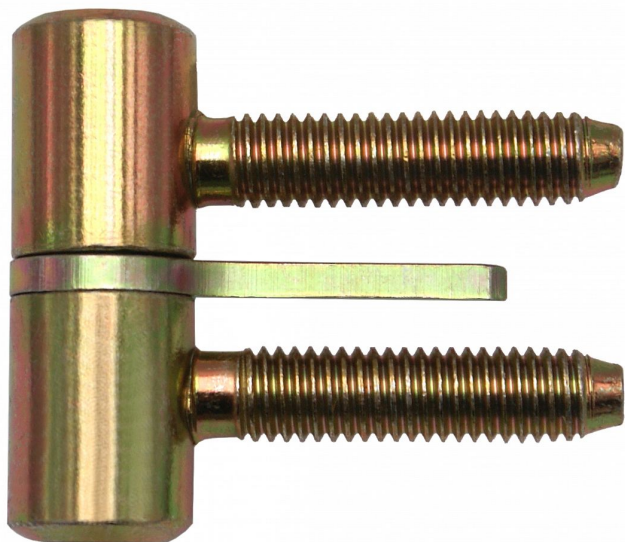

40 okenní závěs šroubovací s hřebem žlutý zinek 9602

» ZÁVĚSY, PANTY » OKENNÍ » Šroubovací

Popis

průměr pantu (vnější) 15 mm Únosnost / ks (v kg) 15.00
Typ závěsu Kompletní závěs Orientace dveří nebo okna
Pro pravé i levé okno (rám) Ukončení výrobku Bez
ozdoby Materiál výrobku (převažující) Ocel Uchycení
závěsu K zašroubování Průměr závitu svorníku(ů) M8
Český výrobek Ano

Dodavatelské číslo	96020510
EAN	8590867007783
Kód produktu	05030-2010
Balení	50 Ks

Závěs k zašroubování do okenního rámu a křídla, hřeb zabraňuje pootočení závěsu.

Dostupnost sklad SEZAM : více než 50 ks