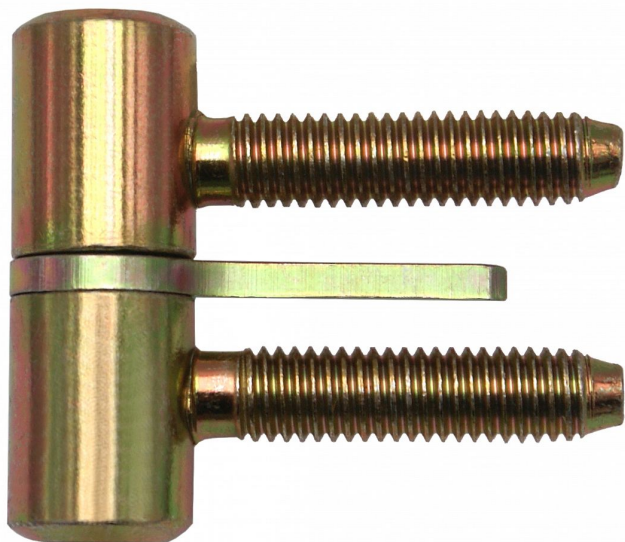

40 okenní závěs šroubovací s hřebem žlutý zinek 9602

» ZÁVĚSY, PANTY » OKENNÍ » Šroubovací

Popis

průměr pantu (vnější) 15 mm

Únosnost / ks (v kg) 15.00

Typ závěsu Kompletní závěs

Orientace dveří nebo okna Pro pravé i levé okno (rám)

Ukončení výrobku Bez ozdoby

Materiál výrobku (převažující) Ocel

Uchycení závěsu K zašroubování

Průměr závitu svorníku(ů) M8

Český výrobek Ano

Dodavatelské číslo 96020510

EAN 8590867007783

Kód produktu 05030-2010

Balení 50 ks

Závěs k zašroubování do okenního rámu a křídla, hřeb zabraňuje pootočení závěsu.

Dostupnost na hlavním skladě: více než 50 ks