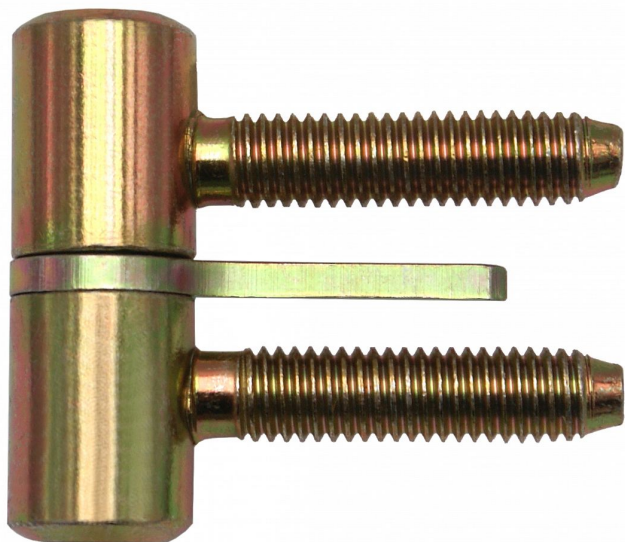

# 40 okenní závěs šroubovací s hřebem žlutý zinek 9602

» ZÁVĚSY, PANTY » OKENNÍ » Šroubovací

## Popis

průměr pantu (vnější) 15 mm Únosnost / ks (v kg) 15.00  
Typ závěsu Kompletní závěs Orientace dveří nebo okna  
Pro pravé i levé okno (rám) Ukončení výrobku Bez  
ozdoby Materiál výrobku (převažující) Ocel Uchycení  
závěsu K zašroubování Průměr závitu svorníku(ů) M8  
Český výrobek Ano

Dodavatelské číslo	96020510
EAN	8590867007783
Kód produktu	05030-2010
Balení	50 Ks

Závěs k zašroubování do okenního rámu a křídla, hřeb zabraňuje pootočení závěsu.

Dostupnost sklad SEZAM : více než 50 ks