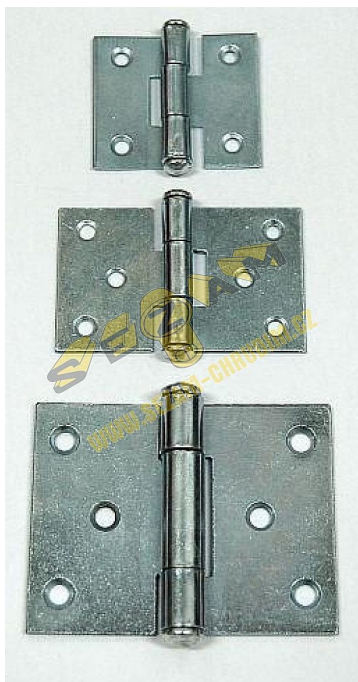

40mm závěs dvouramenný černý mat 40(80) 21904

» ZÁVĚSY, PANTY » BEDNOVÉ, SELSKÉ

Dodavatelské číslo	021904
EAN	8590531219047
Kód produktu	04055-0077
Balení	1 ks

Dostupnost na hlavním skladě: skladem u dodavatele