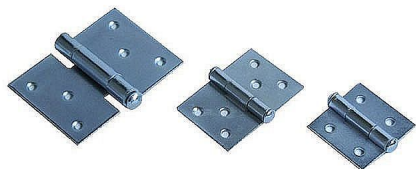

# 40mm závěs dvouramenný surový 40(80) 21041

» ZÁVĚSY, PANTY » BEDNOVÉ, SELSKÉ

Dodavatelské číslo	021041
EAN	8590531210419
Kód produktu	04055-0075
Balení	1 Ks

rozměr pantu 20, 30 a 40 mm je jednoho rameno ke kraji čepu  
rozměr v závorce je šířka pantu v otevřeném stavu