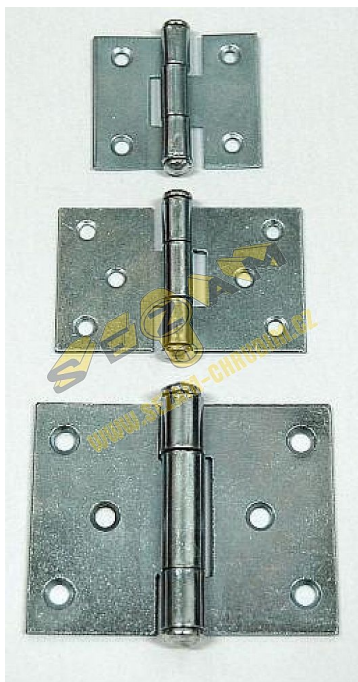

40mm závěs dvouramenný surový 40(80) 21041

» ZÁVĚSY, PANTY » BEDNOVÉ, SELSKÉ

Dodavatelské číslo	021041
EAN	8590531210419
Kód produktu	04055-0075
Balení	1 ks

Dostupnost na hlavním skladě: skladem u dodavatele