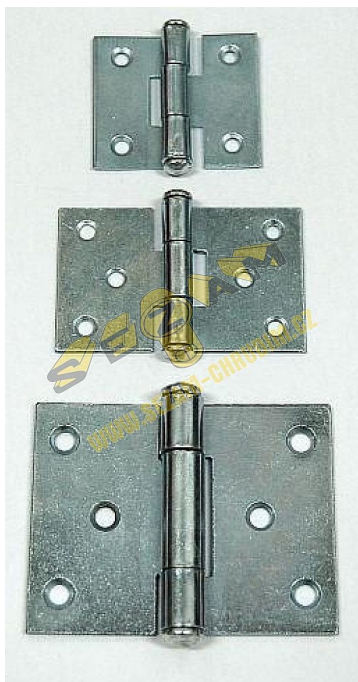

# 40mm závěs dvouramenný zinek 40(80) 21901

» ZÁVĚSY, PANTY » BEDNOVÉ, SELSKÉ

Dodavatelské číslo	021901
EAN	8590531219016
Kód produktu	04055-0068
Balení	1 ks

Dostupnost na hlavním skladě: více než 20 ks