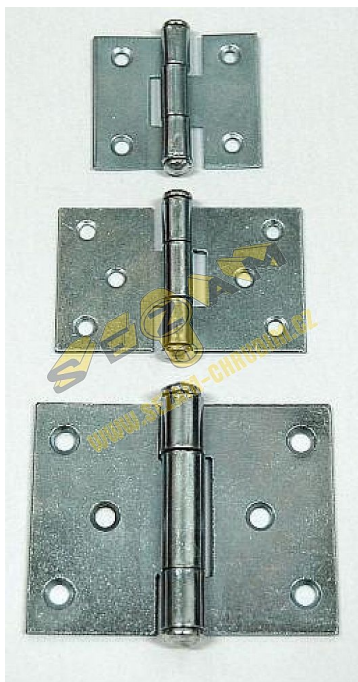

40mm závěs dvouramenný zinek 40(80) 21901

» ZÁVĚSY, PANTY » BEDNOVÉ, SELSKÉ

Dodavatelské číslo	021901
EAN	8590531219016
Kód produktu	04055-0068
Balení	1 ks

Dostupnost na hlavním skladě: více než 20 ks