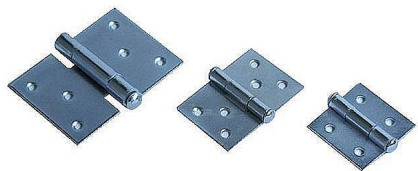

40mm závěs dvouramenný zinek 40(80) 21901

» ZÁVĚSY, PANTY » BEDNOVÉ, SELSKÉ

Dodavatelské číslo	021901
EAN	8590531219016
Kód produktu	04055-0068
Balení	1 Ks

rozměr pantu 20, 30 a 40 mm je jednoho rameno ke kraji čepu
rozměr v závorce je šířka pantu v otevřeném stavu