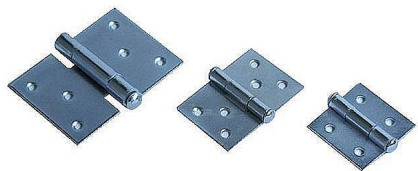

# 40mm závěs dvouramenný zinek 40(80) 21901

» ZÁVĚSY, PANTY » BEDNOVÉ, SELSKÉ

Dodavatelské číslo	021901
EAN	8590531219016
Kód produktu	04055-0068
Balení	1 Ks

rozměr pantu 20, 30 a 40 mm je jednoho rameno ke kraji čepu  
rozměr v závorce je šířka pantu v otevřeném stavu