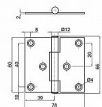

# 40mm závěs dvouramenný zinek 40(80) 21901

» ZÁVĚSY, PANTY » BEDNOVÉ, SELSKÉ

Dodavatelské číslo	021901
EAN	8590531219016
Kód produktu	04055-0068
Balení	1 Ks

rozměr pantu 20, 30 a 40 mm je jednoho rameno ke kraji čepu  
rozměr v závorce je šířka pantu v otevřeném stavu