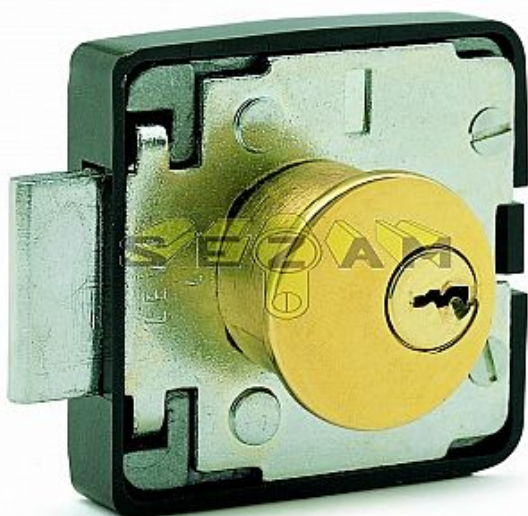

# 462 Ms nábytkový zámek

» ZABEZPEČENÍ » NÁBYTKOVÉ ZÁMKY

Kód produktu

MP001180-1020

Balení

0 ks

\* určen pro dřevěná dvířka nebo zásuvky o tloušťce stěny 17 až 20 mm

Dostupnost na hlavním skladě:

## Popis

- \* jednozápadový, pravo-levý
- \* dodáván s cylindrickou vložkou FAB 496
- \* přeměna zámku z pravého na levý a naopak se provádí pouhým otočením celého zámku
- \* těleso zámku má z vnitřní strany plastový překryt
- \* těleso zámku tvoří odlitek z hliníkové slitiny
- \* SU - stejný uzávěr - libovolné sady počtu kusů