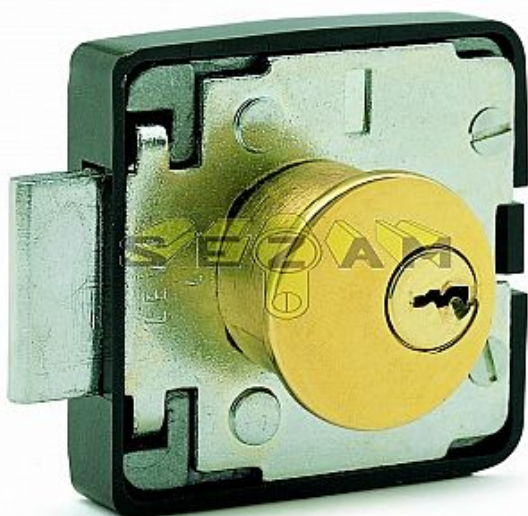

462 Ni nabytkový zámek // dorpodej

» ZABEZPEČENÍ » NÁBYTKOVÉ ZÁMKY

Dodavatelské číslo	286311003570100
EAN	8595030158651
Kód produktu	001180-1040
Balení	1 ks

* určen pro dřevěná dvířka nebo zásuvky o tloušťce stěny 17 až 20 mm

Dostupnost na hlavním skladě: skladem u dodavatele

Popis

- * jednozápadový, pravo-levý
- * dodáván s cylindrickou vložkou FAB 496
- * přeměna zámku z pravého na levý a naopak se provádí pouhým otočením celého zámku
- * těleso zámku má z vnitřní strany plastový překryt
- * těleso zámku tvoří odlitek z hliníkové slitiny
- * SU - stejný uzávěr - libovolné sady počtu kusů