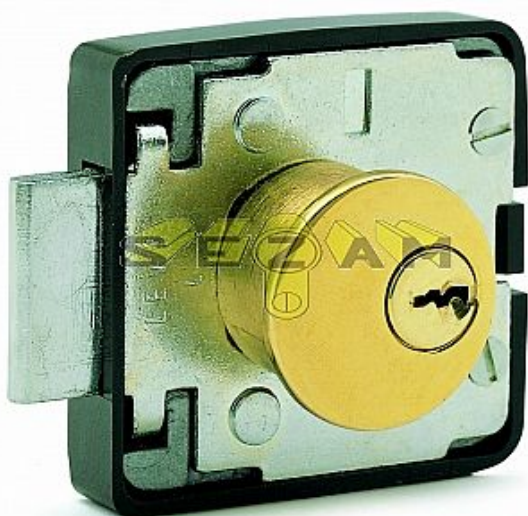

462 Ni SU nabytkovy zámek // // // // //

» ZABEZPEČENÍ » NÁBYTKOVÉ ZÁMKY

Kód produktu

001180-1050

Balení

1 ks

* určen pro dřevěná dvířka nebo zásuvky o tloušťce stěny 17 až 20 mm

Dostupnost na hlavním skladě:

skladem u dodavatele

Popis

- * jednozápadový, pravo-levý
- * dodáván s cylindrickou vložkou FAB 496
- * přeměna zámku z pravého na levý a naopak se provádí pouhým otočením celého zámku
- * těleso zámku má z vnitřní strany plastový překryt
- * těleso zámku tvoří odlitek z hliníkové slitiny
- * SU - stejný uzávěr - libovolné sady počtu kusů