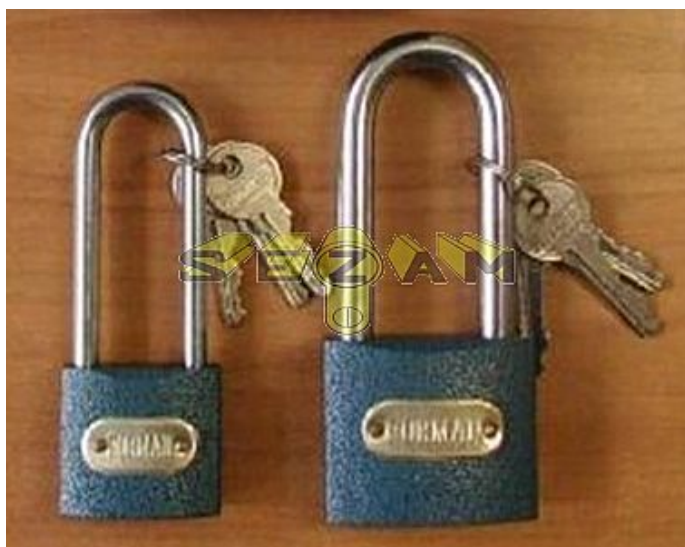

5064 LS visací zámek dlouhé oko 12-38

» ZABEZPEČENÍ » VISACÍ ZÁMKY » Další značky

Popis

značení Fe-12 - xx - kdy xx je velikost těla v mm
XLS - extra dlouhé oko - 140mm

Dodavatelské číslo	026611
EAN	8590531266119
Značka	ESO
Kód produktu	04050-0070
Balení	1 ks

jednoduchý visací zámek

Dostupnost na hlavním skladě: více než 10 ks

Parametry

Značka	ESO
--------	-----