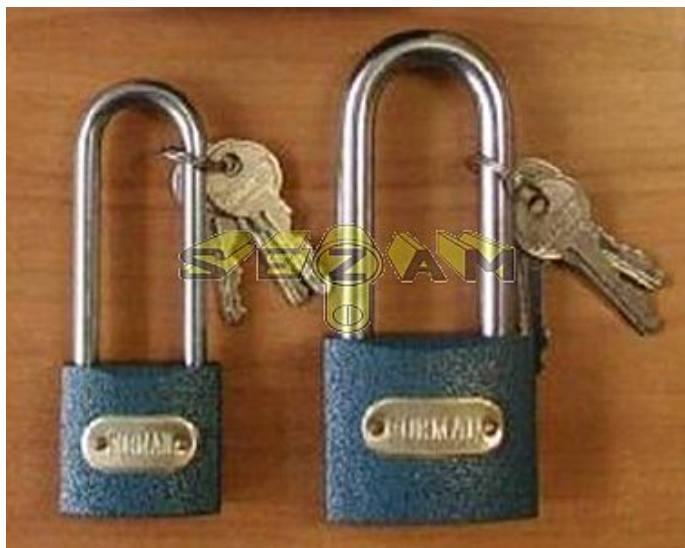

# 5065 LS visací zámek dlouhé oko

» ZABEZPEČENÍ » VISACÍ ZÁMKY » Další značky

## Popis

značení Fe-12 - xx - kdy xx je velikost těla v mm  
XLS - extra dlouhé oko - 140mm

Dodavatelské číslo	026612
EAN	8590531266126
Značka	ESO
Kód produktu	04050-0085
Balení	1 ks

jednoduchý visací zámek