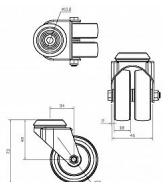

50mm kolečko DVOUŘADÉ otočné/otvor šroub M10, šedé

» DŮM, STAVBA, ZAHRADA » KOLA, KOLEČKA

Dodavatelské číslo	002996
EAN	8590531029967
Kód produktu	04057-0265
Balení	1 Ks

nábytkové kolečko
průmyslové kolečko
nosnost 70kg

Dostupnost sklad SEZAM : skladem

Parametry

Průměr	50
--------	----