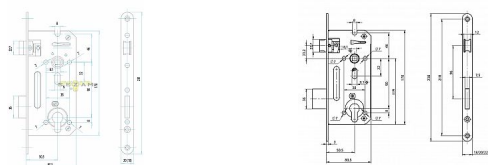

# 5140/18 PP protipožární, čelo 18 mm

» ZABEZPEČENÍ » ZADLABACÍ ZÁMKY » Vložkové

Dodavatelské číslo	AA001788
EAN	8592721498010
Značka	YALE
Kód produktu	001142-0025
Balení	1 Ks

Směr DIN montáže: Oboustranný  
Typ balení: Jednotlivé  
Backset: 50 mm  
Protipožární certifikace: Ano  
Body uzamčení: Jednotlivý bod (počet bodů)  
Typ dveří: Běžný profil

## Popis

Mechanický zadlabací zámek ovládání cylindrickou vložkou - dvouzápadový, levý/pravý - protipožární provedení - ovládání přes cylindrickou vložku - zámek s převodem (střelku lze ovládat přes cylindrickou vložku) - otvory v bočních deskách o průměru 7 mm umožňují použití dvoudílného kování (rozetové) - přeměnu zámku z pravého na levý a naopak umožňuje dělená střelka. Povoláním příslušného šroubu se hlava střelky uvolní, vysune, otočí o 180°, nasune zpět na vodítko střelky a šroubem se utáhne - oválný otvor v krycí i základní desce o průměru 9 mm umožňuje použití bezpečnostních štítů - protipožární provedení zámku je dle normy EN 12209 certifikováno v BT3

## Parametry

Značka	YALE
Rozteč	90