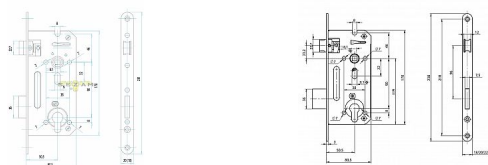

5140/18 PP protipožární, čelo 18 mm

» ZABEZPEČENÍ » ZADLABACÍ ZÁMKY » Vložkové

Dodavatelské číslo	AA001788
EAN	8592721498010
Značka	YALE
Kód produktu	001142-0025
Balení	1 Ks

Směr DIN montáže: Oboustranný
Typ balení: Jednotlivé
Backset: 50 mm
Protipožární certifikace: Ano
Body uzamčení: Jednotlivý bod (počet bodů)
Typ dveří: Běžný profil

Dostupnost sklad SEZAM : u dodavatele

Popis

Mechanický zadlabací zámek ovládání cylindrickou vložkou - dvouzápadový, levý/pravý - protipožární provedení - ovládání přes cylindrickou vložku - zámek s převodem (střelku lze ovládat přes cylindrickou vložku) - otvory v bočních deskách o průměru 7 mm umožňují použití dvoudílného kování (rozetové) - přeměnu zámku z pravého na levý a naopak umožňuje dělená střelka. Povoláním příslušného šroubu se hlava střelky uvolní, vysune, otočí o 180°, nasune zpět na vodítko střelky a šroubem se utáhne - oválný otvor v krycí i základní desce o průměru 9 mm umožňuje použití bezpečnostních štítů - protipožární provedení zámku je dle normy EN 12209 certifikováno v BT3

Parametry

Značka	YALE
Rozteč	90