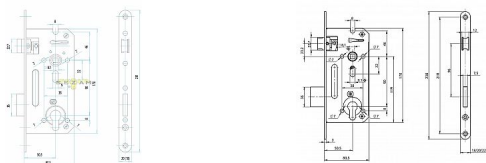

5140/18 zadlabací zámek, čelo 18 mm

» ZABEZPEČENÍ » ZADLABACÍ ZÁMKY » Vložkové

Dodavatelské číslo	AA001785
EAN	8592721497983
Značka	YALE
Kód produktu	001142-0016
Balení	1 Ks

Směr DIN montáže: Oboustranný
Typ balení: Jednotlivé
Backset: 50 mm
Protipožární certifikace: Ne
Body uzamčení: Jednotlivý bod (počet bodů)
Typ dveří: Běžný profil

Dostupnost sklad SEZAM : u dodavatele
Dostupné sklad dodavatele: 10,00 ks

Popis

Mechanický zadlabací zámek ovládání cylindrickou vložkou - dvouzápadový, levý/pravý - standardní provedení - ovládání přes cylindrickou vložku - zámek s převodem (střelku lze ovládat přes cylindrickou vložku) - otvory v bočních deskách o průměru 7 mm umožňují použití dvoudílného kování (rozetové) - přeměnu zámku z pravého na levý a naopak umožňuje dělená střelka. Povolněním příslušného šroubu se hlava střelky uvolní, vysune, otočí o 180°, nasune zpět na vodítko střelky a šroubem se utáhne - oválný otvor v krycí i základní desce o průměru 9 mm umožňuje použití bezpečnostních štítů

Parametry

Značka	YALE
Rozteč	90