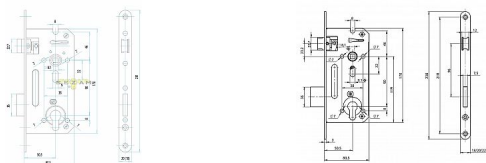

5140/18 zadlabací zámek, čelo 18 mm

» ZABEZPEČENÍ » ZADLABACÍ ZÁMKY » Vložkové

Dodavatelské číslo	AA001785
EAN	8592721497983
Značka	YALE
Kód produktu	001142-0016
Balení	1 Ks

Směr DIN montáže: Oboustranný
Typ balení: Jednotlivé
Backset: 50 mm
Protipožární certifikace: Ne
Body uzamčení: Jednotlivý bod (počet bodů)
Typ dveří: Běžný profil

Dostupnost sklad SEZAM : u dodavatele
na cestě 1,00 ks
Dostupné sklad dodavatele: 10,00 ks

Popis

Mechanický zadlabací zámek ovládání cylindrickou vložkou - dvouzápadový, levý/pravý - standardní provedení - ovládání přes cylindrickou vložku - zámek s převodem (střelku lze ovládat přes cylindrickou vložku) - otvory v bočních deskách o průměru 7 mm umožňují použití dvoudílného kování (rozetové) - přeměnu zámku z pravého na levý a naopak umožňuje dělená střelka. Povoláním příslušného šroubu se hlava střelky uvolní, vysune, otočí o 180°, nasune zpět na vodítko střelky a šroubem se utáhne - oválný otvor v krycí i základní desce o průměru 9 mm umožňuje použití bezpečnostních štítů

Parametry

Značka	YALE
Rozteč	90