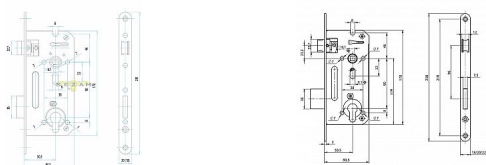

# 5140/18 zadlabací zámek, čelo 18 mm

» ZABEZPEČENÍ » ZADLABACÍ ZÁMKY » Vložkové

Dodavatelské číslo	AA001785
EAN	8592721497983
Značka	YALE
Kód produktu	001142-0016
Balení	1 Ks

Směr DIN montáže: Oboustranný  
Typ balení: Jednotlivé  
Backset: 50 mm  
Protipožární certifikace: Ne  
Body uzamčení: Jednotlivý bod (počet bodů)  
Typ dveří: Běžný profil

## Popis

Mechanický zadlabací zámek ovládání cylindrickou vložkou - dvouzápadový, levý/pravý - standardní provedení - ovládání přes cylindrickou vložku - zámek s převodem (střelku lze ovládat přes cylindrickou vložku) - otvory v bočních deskách o průměru 7 mm umožňují použití dvoudílného kování (rozetové) - přeměnu zámku z pravého na levý a naopak umožňuje dělená střelka. Povoláním příslušného šroubu se hlava střelky uvolní, vysune, otočí o 180°, nasune zpět na vodítko střelky a šroubem se utáhne - oválný otvor v krycí i základní desce o průměru 9 mm umožňuje použití bezpečnostních štítů

## Parametry

Značka	YALE
Rozteč	90