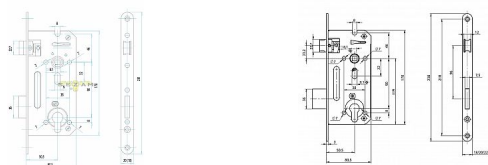

# 5140/20 PP protipožární, čelo 20 mm

» ZABEZPEČENÍ » ZADLABACÍ ZÁMKY » Vložkové

Dodavatelské číslo	AA001793
EAN	8592721498065
Značka	YALE
Kód produktu	001142-0035
Balení	1 Ks

Směr DIN montáže: Oboustranný  
Typ balení: Jednotlivé  
Backset: 50 mm  
Protipožární certifikace: Ano  
Body uzamčení: Jednotlivý bod (počet bodů)  
Typ dveří: Běžný profil

## Popis

Mechanický zadlabací zámek ovládání cylindrickou vložkou - dvouzápadový, levý/pravý - protipožární provedení - ovládání přes cylindrickou vložku - zámek s převodem (střelku lze ovládat přes cylindrickou vložku) - otvory v bočních deskách o průměru 7 mm umožňují použití dvoudílného kování (rozetové) - přeměnu zámku z pravého na levý a naopak umožňuje dělená střelka. Povoláním příslušného šroubu se hlava střelky uvolní, vysune, otočí o 180°, nasune zpět na vodítko střelky a šroubem se utáhne - oválný otvor v krycí i základní desce o průměru 9 mm umožňuje použití bezpečnostních štítů - protipožární provedení zámku je dle normy EN 12209 certifikováno v BT3

## Parametry

Značka	YALE
Rozteč	90