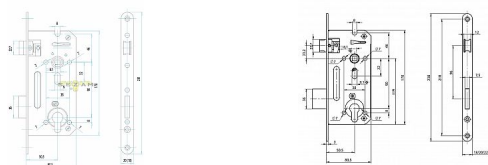

5140/20 PP protipožární, čelo 20 mm

» ZABEZPEČENÍ » ZADLABACÍ ZÁMKY » Vložkové

Dodavatelské číslo	AA001793
EAN	8592721498065
Značka	YALE
Kód produktu	001142-0035
Balení	1 Ks

Směr DIN montáže: Oboustranný
Typ balení: Jednotlivé
Backset: 50 mm
Protipožární certifikace: Ano
Body uzamčení: Jednotlivý bod (počet bodů)
Typ dveří: Běžný profil

Dostupnost sklad SEZAM : u dodavatele

Popis

Mechanický zadlabací zámek ovládání cylindrickou vložkou - dvouzápadový, levý/pravý - protipožární provedení - ovládání přes cylindrickou vložku - zámek s převodem (střelku lze ovládat přes cylindrickou vložku) - otvory v bočních deskách o průměru 7 mm umožňují použití dvoudílného kování (rozetové) - přeměnu zámku z pravého na levý a naopak umožňuje dělená střelka. Povoláním příslušného šroubu se hlava střelky uvolní, vysune, otočí o 180°, nasune zpět na vodítko střelky a šroubem se utáhne - oválný otvor v krycí i základní desce o průměru 9 mm umožňuje použití bezpečnostních štítů - protipožární provedení zámku je dle normy EN 12209 certifikováno v BT3

Parametry

Značka	YALE
Rozteč	90