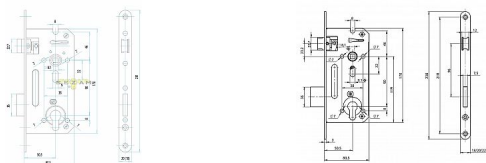

5140NZ VL 80/90mm P/L Pzn D 50, čelo 20 mm

» ZABEZPEČENÍ » ZADLABACÍ ZÁMKY » Vložkové

Dodavatelské číslo	AA001791
EAN	8592721498041
Kód produktu	001120-0000
Balení	1 Ks

Směr DIN montáže: Oboustranný
Typ balení: Jednotlivé
Backset: 50 mm
Protipožární certifikace: Ne
Body uzamčení: Jednotlivý bod (počet bodů)
Typ dveří: Běžný profil

Dostupnost sklad SEZAM : více než 20 ks

Popis

Mechanický zadlabací zámek ovládání cylindrickou vložkou - dvouzápadový, levý/pravý - standardní provedení - ovládání přes cylindrickou vložku - zámek s převodem (střelku lze ovládat přes cylindrickou vložku) - otvory v bočních deskách o průměru 7 mm umožňují použití dvoudílného kování (rozetové) - přeměnu zámku z pravého na levý a naopak umožňuje dělená střelka. Povoláním příslušného šroubu se hlava střelky uvolní, vysune, otočí o 180°, nasune zpět na vodítko střelky a šroubem se utáhne - oválný otvor v krycí i základní desce o průměru 9 mm umožňuje použití bezpečnostních štítů

Parametry

Rozteč	90
--------	----