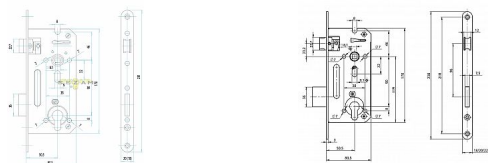

5140NZ VL 80/90mm P/L Pzn D 50, čelo 20 mm

» ZABEZPEČENÍ » ZADLABACÍ ZÁMKY » Vložkové

Dodavatelské číslo	AA001791
EAN	8592721498041
Kód produktu	001120-0000
Balení	1 Ks

Směr DIN montáže: Oboustranný
Typ balení: Jednotlivé
Backset: 50 mm
Protipožární certifikace: Ne
Body uzamčení: Jednotlivý bod (počet bodů)
Typ dveří: Běžný profil

Dostupnost sklad SEZAM : více než 20 ks

Popis

Mechanický zadlabací zámek ovládání cylindrickou vložkou - dvouzápadový, levý/pravý - standardní provedení - ovládání přes cylindrickou vložku - zámek s převodem (střelku lze ovládat přes cylindrickou vložku) - otvory v bočních deskách o průměru 7 mm umožňují použití dvoudílného kování (rozetové) - přeměnu zámku z pravého na levý a naopak umožňuje dělená střelka. Povoláním příslušného šroubu se hlava střelky uvolní, vysune, otočí o 180°, nasune zpět na vodítko střelky a šroubem se utáhne - oválný otvor v krycí i základní desce o průměru 9 mm umožňuje použití bezpečnostních štítů

Parametry

Rozteč	90
--------	----