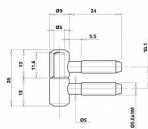

# 530x9 nábytkový závěs Bronz

» ZÁVĚSY, PANTY » NÁBYTKOVÉ

Kód produktu

03610-0900

Balení

1 Ks

Nábytkový závěs OTLAV 530, průměr 9 mm, povrch mosaz.

Dostupnost sklad SEZAM :

## Popis

závěs pro nábytek Použití: dřevěný nábytek Hmotnost dveří: 10 kg Průměr: 9 mm Povrch: mosaz (MS)