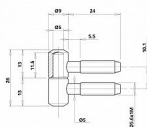

# 530x9 nábytkový závěs Bronz

» ZÁVĚSY, PANTY » NÁBYTKOVÉ

Kód produktu

03610-0900

Balení

1 Ks

Nábytkový závěs OTLAV 530, průměr 9 mm, povrch mosaz.

Dostupnost sklad SEZAM :

## Popis

závěs pro nábytek Použití: dřevěný nábytek Hmotnost dveří: 10 kg Průměr: 9 mm Povrch: mosaz (MS)