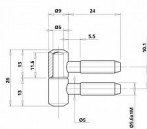

530x9 nábytkový závěs Bronz

» ZÁVĚSY, PANTY » NÁBYTKOVÉ

Kód produktu

03610-0900

Balení

1 ks

Nábytkový závěs OTLAV 530, průměr 9 mm, povrch mosaz.

Dostupnost na hlavním skladě:

skladem

Popis

závěs pro nábytek

Použití: dřevěný nábytek

Hmotnost dveří: 10 kg

Průměr: 9 mm

Povrch: mosaz (MS)