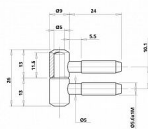

530x9 nábytkový závěs Mosaz

» ZÁVĚSY, PANTY » NÁBYTKOVÉ

Kód produktu

03610-0910

Balení

1 Ks

Nábytkový závěs OTLAV 530, průměr 9 mm, povrch mosaz.

Dostupnost sklad SEZAM :

u dodavatele

Dostupné sklad dodavatele:

sklad dodavatele

Popis

závěs pro nábytek

Použití: dřevěný nábytek

Hmotnost dveří: 10 kg

Průměr: 9 mm