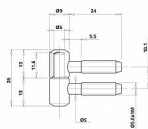

530x9 nábytkový závěs Mosaz

» ZÁVĚSY, PANTY » NÁBYTKOVÉ

Kód produktu

03610-0910

Balení

1 ks

Nábytkový závěs OTLAV 530, průměr 9 mm, povrch mosaz.

Dostupnost na hlavním skladě:

skladem u dodavatele

Popis

závěs pro nábytek

Použití: dřevěný nábytek

Hmotnost dveří: 10 kg

Průměr: 9 mm

Povrch: mosaz (MS)