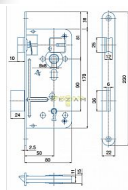

536 "C" PL 90/80 D50 OK čelo 20mm SATEN NIKL zakázka

» ZABEZPEČENÍ » ZADLABACÍ ZÁMKY » Obyčejné

Kód produktu	04000-0112
Balení	1 Ks

Zámek zadlabací na klíč, bez převodu, dvouzápadový; osa 50mm

Dostupnost sklad SEZAM :	u dodavatele
Dostupné sklad dodavatele:	sklad dodavatele

Parametry

Rozteč	90
--------	----