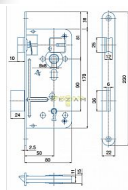

# 536 "C" PL 90/80 D50 OK čelo 20mm SATEN NIKL zakázka

» ZABEZPEČENÍ » ZADLABACÍ ZÁMKY » Obyčejné

Kód produktu	04000-0112
Balení	1 Ks

Zámek zadlabací na klíč, bez převodu, dvouzápadový; osa 50mm

Dostupnost sklad SEZAM :	u dodavatele
Dostupné sklad dodavatele:	sklad dodavatele

## Parametry

Rozteč	90
--------	----