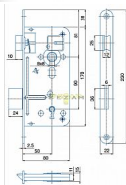

536 PL žlutý ZN 90/80 D50 OK

» ZABEZPEČENÍ » ZADLABACÍ ZÁMKY » Obyčejné

Kód produktu 04000-0105

Balení 1 ks

Zámek zadlabací na klíč, bez převodu, dvouzápadový; osa 50mm

Dostupnost na hlavním skladě: skladem u dodavatele

Parametry

Rozteč 90