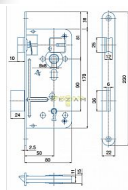

536 zadlabací zámek obyčejný klíč rozteč 90, hloubka 80

» ZABEZPEČENÍ » ZADLABACÍ ZÁMKY » Obyčejné

Kód produktu

MP04000-0095

Zámek zadlabací na klíč, bez převodu, dvouzápadový; osa 50mm

Dostupnost sklad SEZAM :