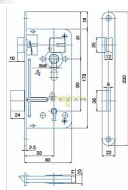

536 zadlabací zámek obyčejný klíč rozteč 90, hloubka 80

» ZABEZPEČENÍ » ZADLABACÍ ZÁMKY » Obyčejné

Kód produktu

MP04000-0095

Balení

0 ks

Zámek zadlabací na klíč, bez převodu, dvouzápadový; osa 50mm

Dostupnost na hlavním skladě: