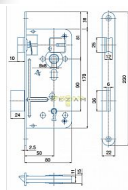

536 zadlabací zámek obyčejný klíč rozteč 90, hloubka 80

» ZABEZPEČENÍ » ZADLABACÍ ZÁMKY » Obyčejné

Kód produktu

MP04000-0095

Zámek zadlabací na klíč, bez převodu, dvouzápadový; osa
50mm

Dostupnost sklad SEZAM :