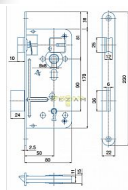

# 536 zadlabací zámek obyčejný klíč rozteč 90, hloubka 80

» ZABEZPEČENÍ » ZADLABACÍ ZÁMKY » Obyčejné

Kód produktu

MP04000-0095

Zámek zadlabací na klíč, bez převodu, dvouzápadový; osa  
50mm

Dostupnost sklad SEZAM :