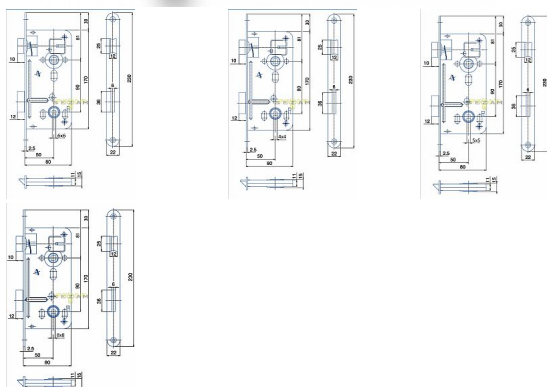

540.4 PL 90/80 D50 WC 4x4mm

» ZABEZPEČENÍ » ZADLABACÍ ZÁMKY » WC

Kód produktu

04000-0130

Balení

1 Ks

Zámek zadlabací bez převodu - WC zámek, spodní ořech 6x6 mm, případně 8x8, 4x4, 5x5

Dostupnost sklad SEZAM :
Dostupné sklad dodavatele:

u dodavatele
sklad dodavatele

Parametry

Rozteč

90