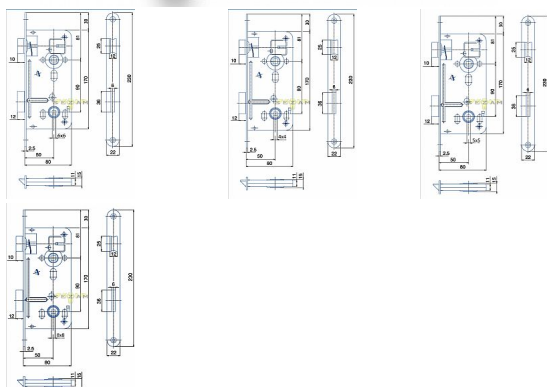

540.4 PL 90/80 D50 WC 4x4mm

» ZABEZPEČENÍ » ZADLABACÍ ZÁMKY » WC

Kód produktu

04000-0130

Balení

1 ks

Zámek zadlabací bez převodu - WC zámek, spodní ořech 6x6 mm, případně 8x8, 4x4, 5x5

Dostupnost na hlavním skladě:

skladem u dodavatele

Parametry

Rozteč

90