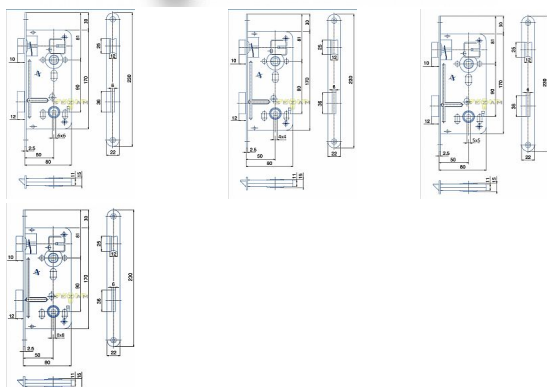

540.8 "C" PL 90/80 D50 WC čelo 20mm

» ZABEZPEČENÍ » ZADLABACÍ ZÁMKY » WC

Kód produktu

04000-0150

Balení

1 ks

Zámek zadlabací bez převodu - WC zámek, spodní ořech 6x6 mm, případně 8x8, 4x4, 5x5

Dostupnost na hlavním skladě:

skladem u dodavatele

Parametry

Rozteč

90