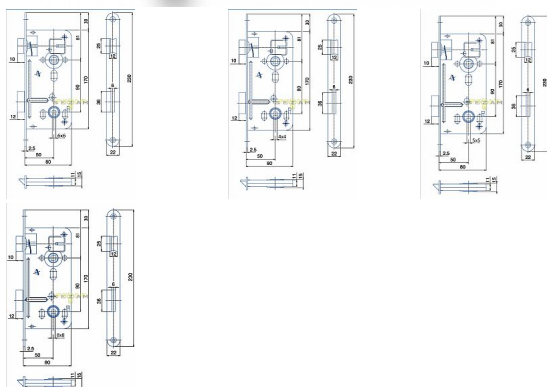

540.8 "C" PL 90/80 D50 WC čelo 20mm

» ZABEZPEČENÍ » ZADLABACÍ ZÁMKY » WC

Kód produktu

04000-0150

Balení

1 Ks

Zámek zadlabací bez převodu - WC zámek, spodní ořech 6x6 mm, případně 8x8, 4x4, 5x5

Dostupnost sklad SEZAM :
Dostupné sklad dodavatele:

u dodavatele
sklad dodavatele

Parametry

Rozteč

90