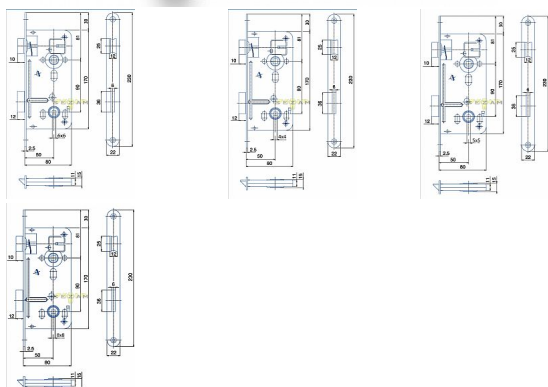

# 540 "A" PL 90/80 D50 WC 8x8mm

» ZABEZPEČENÍ » ZADLABACÍ ZÁMKY » WC

Kód produktu

04000-0135

Balení

1 Ks

Zámek zadlabací bez převodu - WC zámek, spodní ořech 6x6 mm, případně 8x8, 4x4, 5x5

Dostupnost sklad SEZAM :  
Dostupné sklad dodavatele:

## Parametry

Rozteč

90