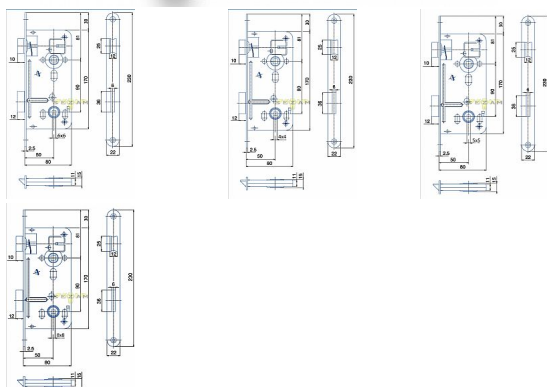

540 "A" PL 90/80 D50 WC 8x8mm

» ZABEZPEČENÍ » ZADLABACÍ ZÁMKY » WC

Kód produktu

04000-0135

Balení

1 ks

Zámek zadlabací bez převodu - WC zámek, spodní ořech 6x6 mm, případně 8x8, 4x4, 5x5

Dostupnost na hlavním skladě:

skladem

Parametry

Rozteč

90