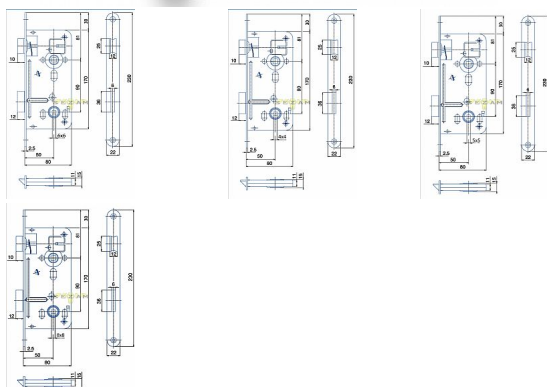

# 540 "A" PL 90/80 D50 WC 8x8mm

» ZABEZPEČENÍ » ZADLABACÍ ZÁMKY » WC

Kód produktu

04000-0135

Balení

1 ks

Zámek zadlabací bez převodu - WC zámek, spodní ořech 6x6 mm, případně 8x8, 4x4, 5x5

Dostupnost na hlavním skladě:

## Parametry

Rozteč

90