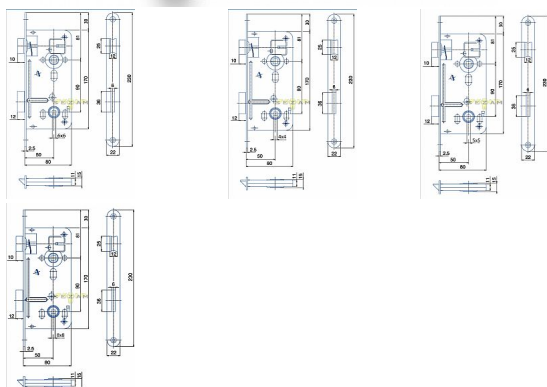

540 "C" PL 90/80 D50 WC čelo 20mm

» ZABEZPEČENÍ » ZADLABACÍ ZÁMKY » WC

Dodavatelské číslo	1549248052010
EAN	8595087512758
Kód produktu	04000-0140
Balení	1 Ks

Zámek zadlabací bez převodu - WC zámek, spodní ořech 6x6 mm, případně 8x8, 4x4, 5x5

Dostupnost sklad SEZAM : více než 10 ks
Dostupné sklad dodavatele: sklad dodavatele

Parametry

Rozteč	90
--------	----