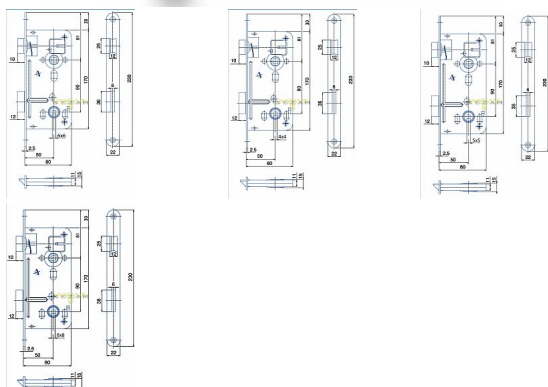

# 540 "C" PL 90/80 D50 WC čelo 20mm

» ZABEZPEČENÍ » ZADLABACÍ ZÁMKY » WC

EAN	8595087512758
Kód produktu	04000-0140
Balení	1 ks

Zámek zadlabací bez převodu - WC zámek, spodní ořech 6x6 mm, případně 8x8, 4x4, 5x5

## Parametry

Rozteč	90
--------	----