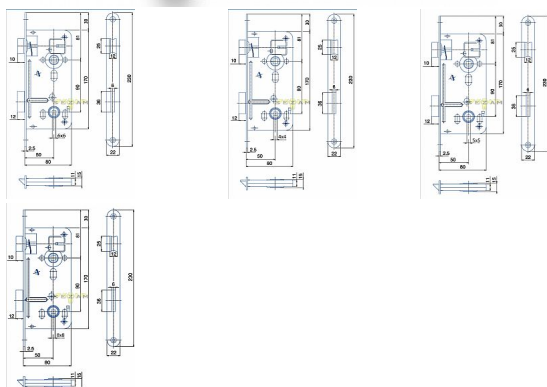

540 "C" PL 90/80 D50 WC čelo 20mm

» ZABEZPEČENÍ » ZADLABACÍ ZÁMKY » WC

EAN	8595087512758
Kód produktu	04000-0140
Balení	1 Ks

Zámek zadlabací bez převodu - WC zámek, spodní ořech 6x6 mm, případně 8x8, 4x4, 5x5

Dostupnost sklad SEZAM : více než 20 ks
Dostupné sklad dodavatele: sklad dodavatele

Parametry

Rozteč	90
--------	----