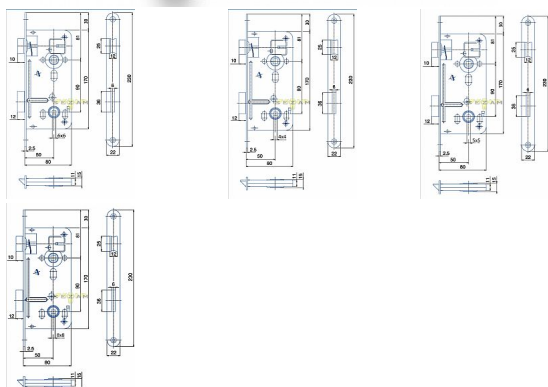

540 "C" žlutý ZN 90/80 D50 WC čelo 20mm

» ZABEZPEČENÍ » ZADLABACÍ ZÁMKY » WC

Kód produktu

04000-0145

Balení

1 Ks

Zámek zadlabací bez převodu - WC zámek, spodní ořech 6x6 mm, případně 8x8, 4x4, 5x5

Dostupnost sklad SEZAM :
Dostupné sklad dodavatele:

u dodavatele
sklad dodavatele

Parametry

Rozteč

90