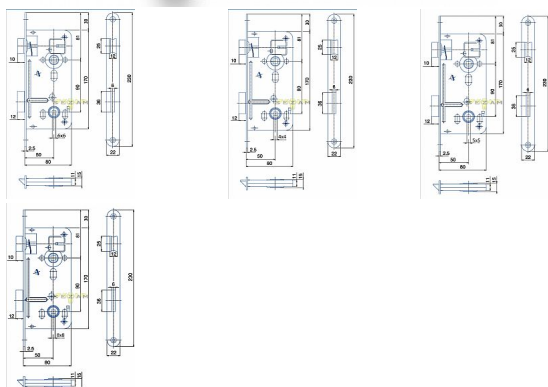

Parametry

Rozteč

90