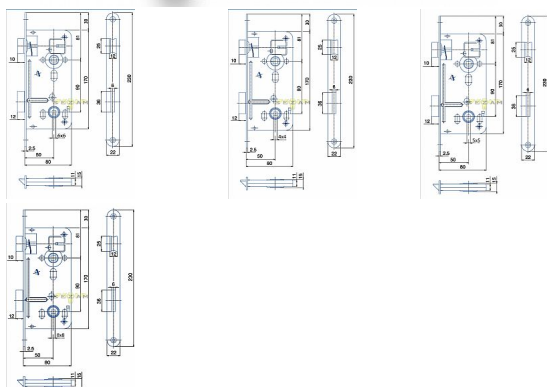

# 540 "C" žlutý ZN 90/80 D50 WC čelo 20mm

» ZABEZPEČENÍ » ZADLABACÍ ZÁMKY » WC

Kód produktu

04000-0145

Balení

1 ks

Zámek zadlabací bez převodu - WC zámek, spodní ořech 6x6 mm, případně 8x8, 4x4, 5x5

Dostupnost na hlavním skladě:

## Parametry

Rozteč

90