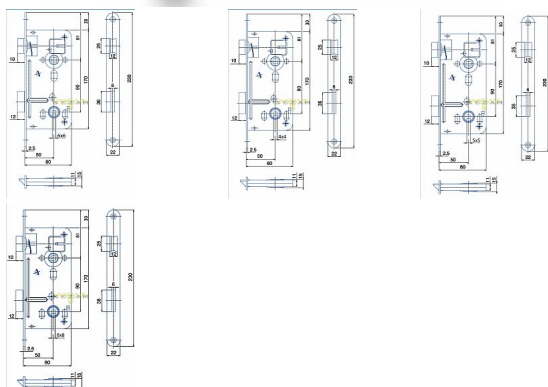

# 540 PL 90/80 D50 WC

» ZABEZPEČENÍ » ZADLABACÍ ZÁMKY » WC

EAN	8595087545602
Kód produktu	04000-0120
Balení	1 ks

Zámek zadlabací bez převodu - WC zámek, spodní ořech 6x6 mm, případně 8x8, 4x4, 5x5

Dostupnost na hlavním skladě: více než 10 ks

## Parametry

Rozteč	90
--------	----