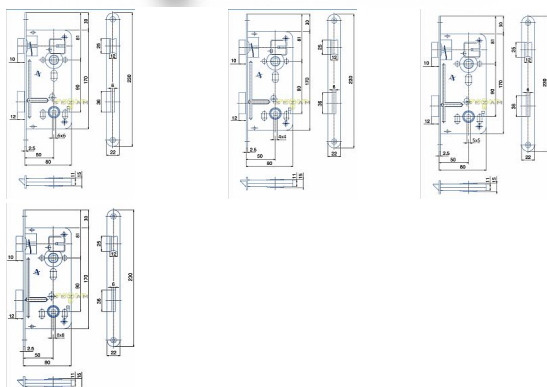

540 PL 90/80 D50 WC

» ZABEZPEČENÍ » ZADLABACÍ ZÁMKY » WC

EAN	8595087545602
Kód produktu	04000-0120
Balení	1 ks

Zámek zadlabací bez převodu - WC zámek, spodní ořech 6x6 mm, případně 8x8, 4x4, 5x5

Dostupnost na hlavním skladě: více než 20 ks

Parametry

Rozteč	90
--------	----