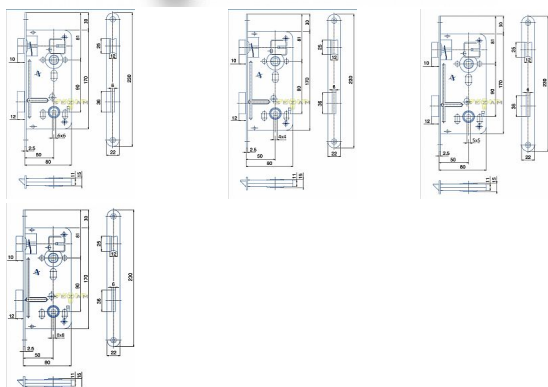

540 PL 90/80 D50 WC

» ZABEZPEČENÍ » ZADLABACÍ ZÁMKY » WC

EAN	8595087545602
Kód produktu	04000-0120
Balení	1 Ks

Zámek zadlabací bez převodu - WC zámek, spodní ořech 6x6 mm, případně 8x8, 4x4, 5x5

Dostupnost sklad SEZAM : více než 20 ks
Dostupné sklad dodavatele: sklad dodavatele

Parametry

Rozteč	90
--------	----