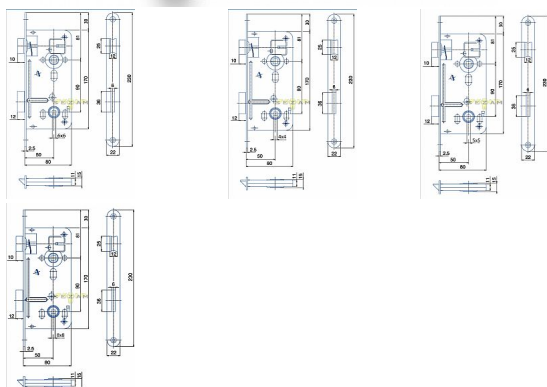

540 PL 90/80 D50 WC

» ZABEZPEČENÍ » ZADLABACÍ ZÁMKY » WC

EAN	8595087545602
Kód produktu	04000-0120
Balení	1 Ks

Zámek zadlabací bez převodu - WC zámek, spodní ořech 6x6 mm, případně 8x8, 4x4, 5x5

Dostupnost sklad SEZAM : více než 20 ks
Dostupné sklad dodavatele: sklad dodavatele

Parametry

Rozteč	90
--------	----