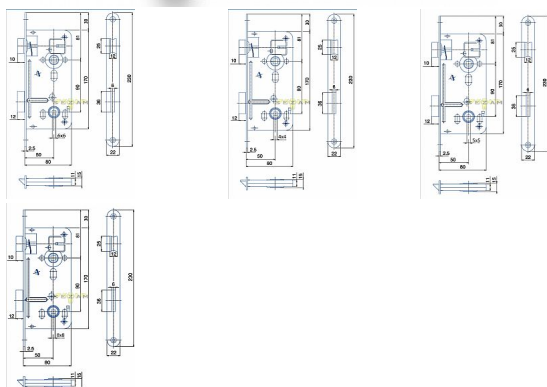

# 540 PL žlutý ZN 90/80 D50 WC

» ZABEZPEČENÍ » ZADLABACÍ ZÁMKY » WC

Kód produktu

04000-0125

Balení

1 Ks

Zámek zadlabací bez převodu - WC zámek, spodní ořech 6x6 mm, případně 8x8, 4x4, 5x5

Dostupnost sklad SEZAM :  
Dostupné sklad dodavatele:

## Parametry

Rozteč

90