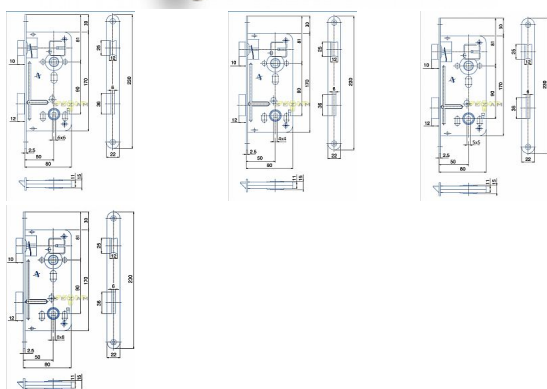

540 PL žlutý ZN 90/80 D50 WC

» ZABEZPEČENÍ » ZADLABACÍ ZÁMKY » WC

Kód produktu

04000-0125

Balení

1 ks

Zámek zadlabací bez převodu - WC zámek, spodní ořech 6x6 mm, případně 8x8, 4x4, 5x5

Dostupnost na hlavním skladě:

skladem u dodavatele

Parametry

Rozteč

90