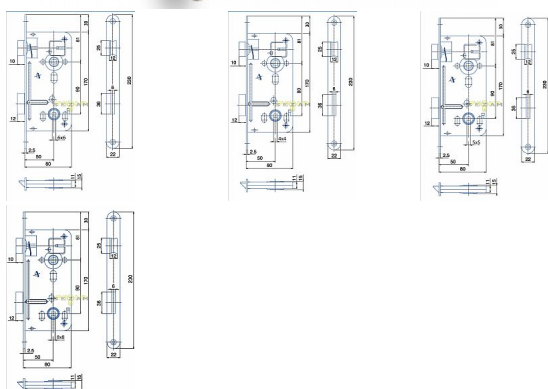

540 PL žlutý ZN 90/80 D50 WC

» ZABEZPEČENÍ » ZADLABACÍ ZÁMKY » WC

Kód produktu

04000-0125

Balení

1 ks

Zámek zadlabací bez převodu - WC zámek, spodní ořech 6x6 mm, případně 8x8, 4x4, 5x5

Dostupnost na hlavním skladě:

skladem u dodavatele

Parametry

Rozteč

90