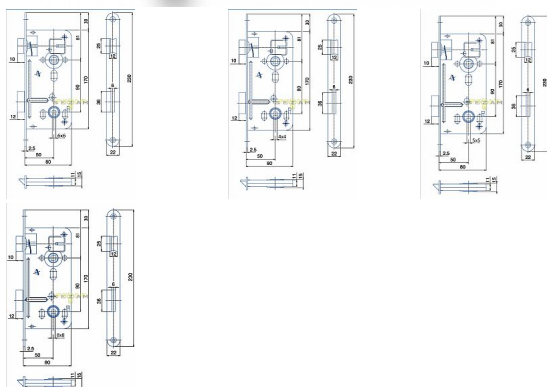

540 PL žlutý ZN 90/80 D50 WC

» ZABEZPEČENÍ » ZADLABACÍ ZÁMKY » WC

Kód produktu

04000-0125

Balení

1 Ks

Zámek zadlabací bez převodu - WC zámek, spodní ořech 6x6 mm, případně 8x8, 4x4, 5x5

Dostupnost sklad SEZAM :
Dostupné sklad dodavatele:

u dodavatele
sklad dodavatele

Parametry

Rozteč

90